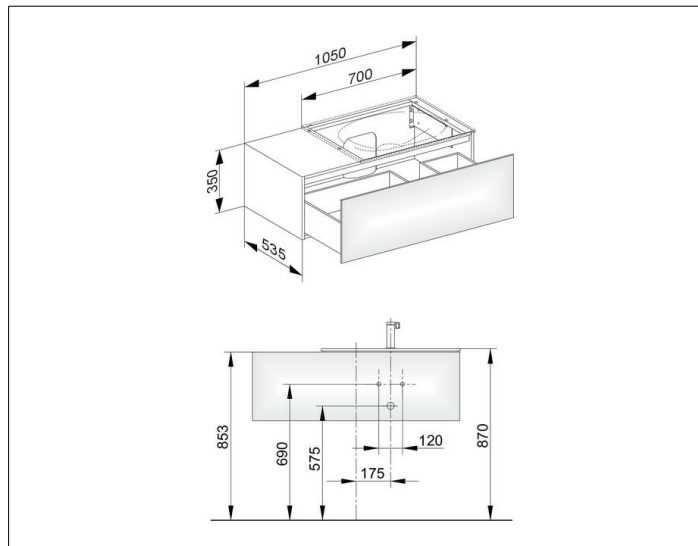

Edition 11

31154XX0100 Тумба под умывальник

ИЗДЕЛИЕ**ЧЕРТЕЖ****ОПИСАНИЕ ИЗДЕЛИЯ**

подходит к керамическому умывальнику арт. 31140,
1 выдвижной фронт с нажимным открыванием push-to-open
дополнительно с внутренней светодиодной подсветкой
автоматическое вкл./выкл., теплый белый свет.

ОБОРУДОВАНИЕ

- 1 передвижной ящик для хранения (190 x 70 x 413 мм)

ПОВЕРХНОСТЬ

37, 38, 39

ГАБАРИТЫ

1050 x 350 x 535 mm