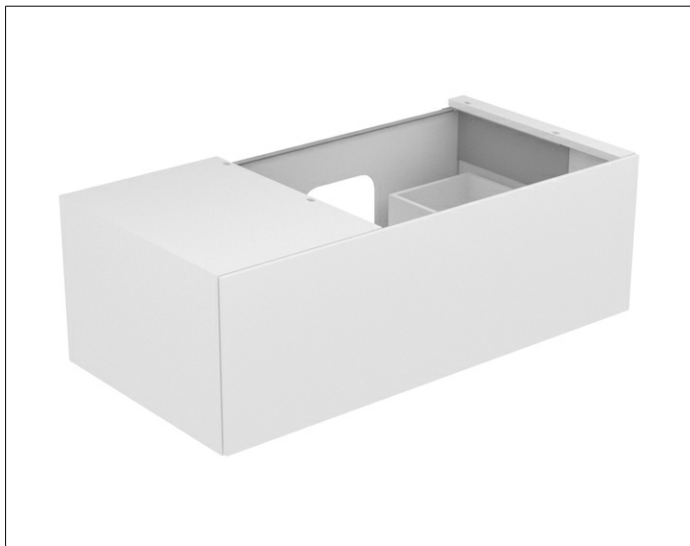

Edition 11

31154XX0100 Тумба под умывальник

ИЗДЕЛИЕ**ЧЕРТЕЖ****ОПИСАНИЕ ИЗДЕЛИЯ**

подходит к керамическому умывальнику арт. 31140,
1 выдвижной фронт с нажимным открыванием push-to-open
дополнительно с внутренней светодиодной подсветкой
автоматическое вкл./выкл., теплый белый свет.

ОБОРУДОВАНИЕ

- 1 передвижной ящик для хранения (190 x 70 x 413 мм)

ПОВЕРХНОСТЬ

37, 38, 39

ГАБАРИТЫ

1050 x 350 x 535 mm