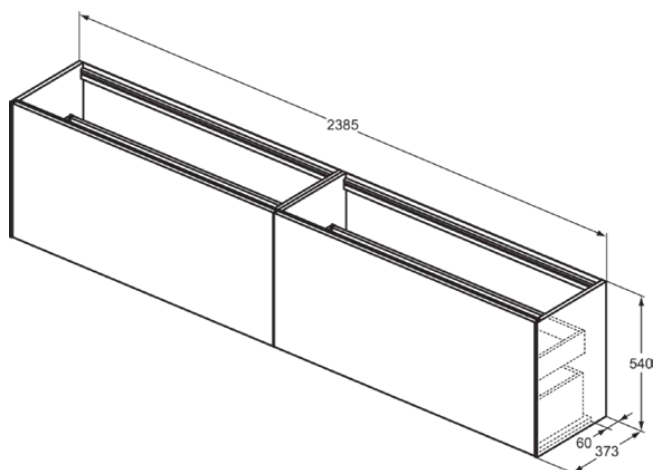

CONCA

T4339Y4

CONCA | Подстолье 2385x373x540 mm в покрытии копченый дуб, 4 ящика | Без ручек, Ящик с полным выдвижением, Нажимная система, Плавное закрывание, В сборе, Древесина из экологических источников, Шпон

Фото и схема

Общая информация

Тип изделия:	Мебель
Подтип изделия:	Подстолье
Бренд:	Ideal Standard
Коллекция:	CONCA
Дизайнер:	Palomba Serafini Associati
Colour:	Y4 - Копченый Дуб
Эффект обработки поверхности:	Матовые
Высота (мм):	540
Ширина (мм):	2385
Длина / Проекция (мм):	373
Способ крепления:	Крепежный комплект
Вес нетто (кг):	79.50
EAN-код:	8014140465089