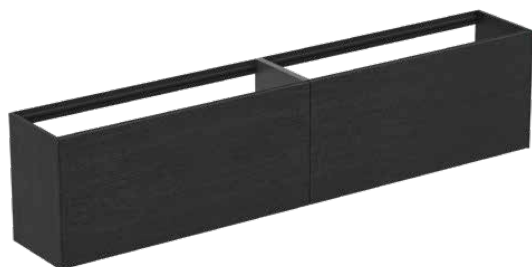

CONCA

T4339Y4

CONCA | Подстолье 2385x373x540 mm в покрытии копченый дуб, 4 ящика | Без ручек, Ящик с полным выдвижением, Нажимная система, Плавное закрывание, В сборе, Древесина из экологических источников, Шпон

Фото и схема

Общая информация

Тип изделия:	Мебель
Подтип изделия:	Подстолье
Бренд:	Ideal Standard
Коллекция:	CONCA
Дизайнер:	Palomba Serafini Associati
Colour:	Y4 - Копченый Дуб
Эффект обработки поверхности:	Матовые
Высота (мм):	540
Ширина (мм):	2385
Длина / Проекция (мм):	373
Способ крепления:	Крепежный комплект
Вес нетто (кг):	79.50
EAN-код:	8014140465089

Спецификации с продукцией

Механизм закрывания:	Микролифт
Код цвета:	Y4
Описание цвета:	копченый дуб
Угловая модель:	Нет
Ящик с полным выдвижением:	Yes
Ручка(и):	Без ручек
Регулируемые ножки:	Нет
Материал:	Дерево
Качество материала (структура / корпус):	3-слойная ДСП высокой плотности
Количество дверей (всего):	0
Количество дверей, левое открывание:	0