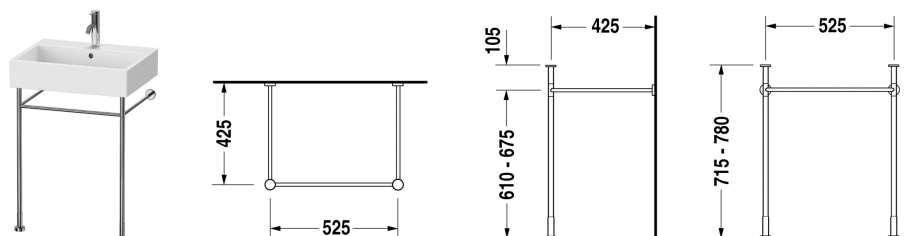

Vero Металлическая консоль # 0030631000

Металлическая консоль	Размеры	Вес	Номер заказа
регулировка по высоте + 50 мм, для умывальника # 045460, 235060			
Цвета			
10 Хром			
Вариант			
хром		2,800 кг	0030631000
Соответствующая продукция			
Умывальник, умывальник для мебели с плоскостью под смеситель, глазуровка снизу, 600 x 470 мм	600 x 470 мм		045460
Умывальник, умывальник для мебели с плоскостью под смеситель, глазуровка снизу, 600 x 470 мм	600 x 470 мм		235060

Все чертежи содержат необходимые размеры с соблюдением стандартных допусков. Они указаны в мм и не являются обязательными. Точные размеры, в частности для монтажа по индивидуальному заказу, можно получить только по готовому изделию.