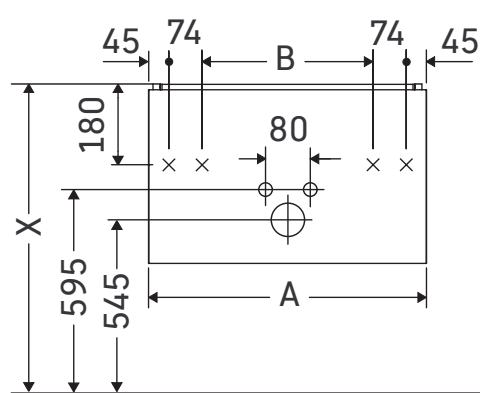

L-Cube

LC 6156

Инструкция по монтажу

A	B	W	X
mm	mm	mm	mm
620	382	16	834

Me by Starck # 234263

Указания по применению

Серия мебели для ванной комнаты соответствует действующим нормам и директивам на момент поставки и сконструирована для использования в ванных комнатах. Непосредственное орошение водой, например, во время мытья под душем следует избегать.