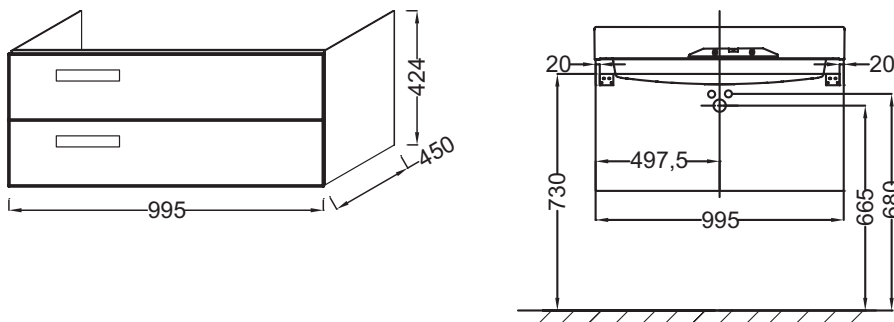

Технические характеристики

- Размеры (см): 99,50 x 45 x 42,40 см
- Место для хранения: 2 выдвижных ящика с механизмом «плавное закрывание»
- Вес: 32 кг

Технический чертеж

Спецификация продукта: Мебель для раковины-столешницы 100 см, 2 выдвижных ящика. EB1304. Коллекция: RYTHMIK. Размеры (см): 99,50 x 45 x 42,40 см. Вес: 32 кг. Место для хранения: 2 выдвижных ящика с механизмом «плавное закрывание».