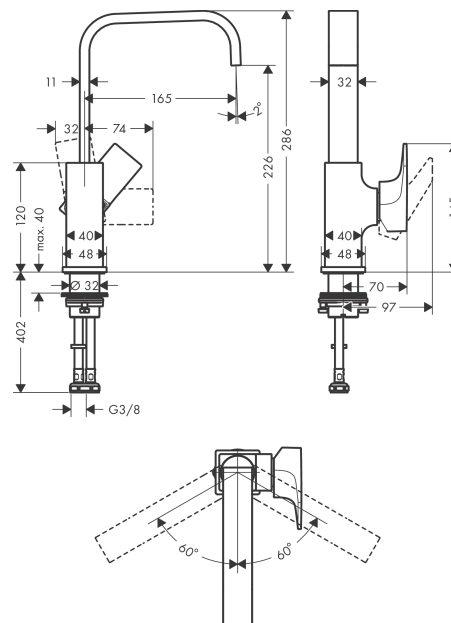

Metropol

Смеситель для раковины 230, однорычажный, с рычаговой ручкой, со сливным клапаном Push-Open

Поверхности : полир. золото Артикулльный номер: 32511990

Описание

Характеристики

- состоит из: однорычажный смеситель для раковины, слив/перелив
- ComfortZone 230
- выступ 165 мм
- угол поворота излива: 120°
- обычная струя
- расход воды при 3 барах: 5 л/мин
- керамический узел смешивания
- регулируемое ограничение температуры
- подходит для проточных водонагревателей
- сливной клапан Push-Open G 1 ¼
- материал сливного набора: металл
- вид соединения: соединительные шланги G ¾
- ручка расположена у основания корпуса (не подходит для раковины в форме таза)

Технология

Награды за дизайн

Продукт

Чертеж

Metropol

Смеситель для раковины 230, однорычажный, с рычаговой рукояткой, со сливным клапаном Push-Open

Поверхности : полир. золото Артикульный номер: **32511990**

**График расхода воды**