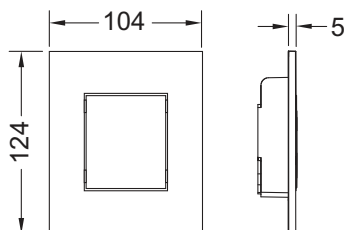

Панель смыва писсуара TECEpow с картриджем

номенклатурный номер : 9242406

Цвет: Черный матовый

Выставочные образцы: —

К 1: 1 шт.

К 2: 15 шт.

описание:

Комплект для монтажа корпуса клапана смыва TECE U 1;

Клапан смыва категорий 1.5 и 4 (EN 12541);

Регулируемый объем смыва 1, 2 или 4 литра;

Минимальное рабочее давление в системе 0,5 бар.

Комплект поставки:

- Картридж клапана смыва
- Сверхплоская пластиковая панель смыва, установочная высота 5 мм
- Толкатель и крепежные элементы

Подходит для монтажа на уровне стены вместе с монтажной рамкой для писсуара.

Размеры (ш x в x г): 104 x 124 x 5 мм

данные о продажах:

наименование товара: Панель смыва писсуара TECEpow, в комплекте с картриджем, черная матовая

Группа товаров: 904

Группа продукции: 2009040240

Чертежи: