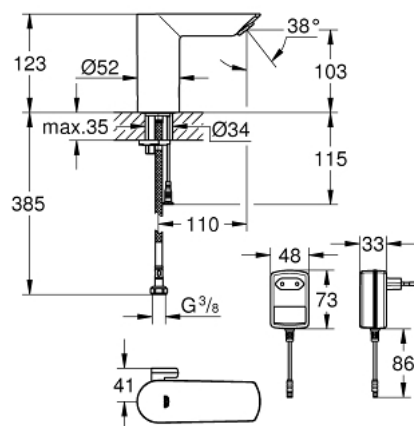

- с инфракрасным датчиком для двусторонней связи для мониторинга, настройки и сервисного обслуживания
- с адаптером 100-230 V переменного тока, 50-60 Hz, 6 V постоянного тока
- **GROHE StarLight** хромированная поверхность
- **GROHE EcoJoy** 5,7 л/мин
- GROHE Zero Раздельные пути подачи воды - не содержит никеля и свинца
- корпус выполнен из композитного полимера
- гибкая подводка
- обратный клапан
- грязеулавливающие фильтры
- со встроенным электромагнитным клапаном
- система быстрого монтажа
- 7 предустановленных режимов:
  - - автоматический смыв
  - - термическая дезинфекция
  - - моющий режим
- дополнительные функции и точные настройки с помощью пульта дистанционного управления 36 407
- Одобрено в CE
- класс шума I по DIN 4109
- Eco tax France