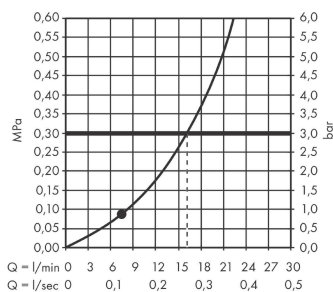

Rainfinity

Верхний душ 250 1jet

Поверхности : **матовый черный**

Артикулный номер: **26228670**

Описание

Характеристики

- размер душевого диска: 250 мм
- тип струи: PowderRain
- шарнирное соединение: регулируемый угол верхнего душа (2 x 5°)
- рамка: металл
- материал душевого диска: алюминий
- поверхность душевого диска: графит
- максимальный расход воды при 3 бар: 16 л/мин
- расход воды PowderRain (при 3 барах): 16 л / мин
- съемный верхний душ для очистки
- монтаж: потолок или стена
- соединительная резьба G ½

Технология

Награды за дизайн

reddot award 2019
best of the best

Продукт

Чертеж

График расхода воды

Расход измерен практически с помощью соответствующей арматуры (термостат/смеситель/скрытый клапан).

Rainfinity