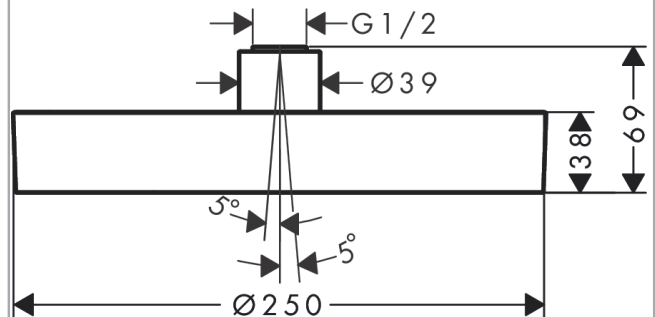

Rainfinity

Верхний душ 250 1jet

Поверхности : **матовый черный**

Артикулный номер: **26228670**

Описание

Характеристики

- размер душевого диска: 250 мм
- тип струи: PowderRain
- шарнирное соединение: регулируемый угол верхнего душа (2 x 5°)
- рамка: металл
- материал душевого диска: алюминий
- поверхность душевого диска: графит
- максимальный расход воды при 3 бар: 16 л/мин
- расход воды PowderRain (при 3 барах): 16 л / мин
- съемный верхний душ для очистки
- монтаж: потолок или стена
- соединительная резьба G ½

Технология

Награды за дизайн

reddot award 2019
best of the best

Продукт

Чертеж

График расхода воды

Расход измерен практически с помощью соответствующей арматуры (термостат/смеситель/скрытый клапан).

Rainfinity

Верхний душ 250 1jet

Поверхности : матовый черный

Артикульный номер: 26228670

Покомпонентное изображение

Год выпуска: >01/21