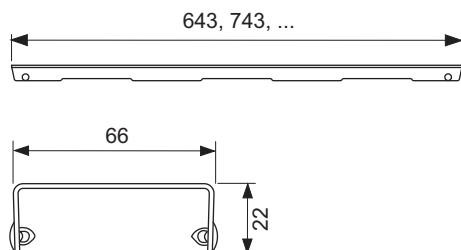

Декоративная решетка TECEdrainline "lines", нержавеющая сталь, глянец или сатин, для душевого канала, прямая

номенклатурный номер : 601020

Номинальная  
длина: 1000 мм  
Поверхность: глянец  
К 1: 1 шт.

**описание:**

Декоративная панель для душевого канала TECEdrainline (прямого) из нержавеющей стали (глянец/сатин) для установки в корпус канала, несущая способность в соответствии с классом нагрузки КЗ — испытательная нагрузка 300 кг.

**данные о продажах:**

наименование товара: Декоративная решетка TECEdrainline "lines" 1000 мм нержавеющая сталь, глянец, прямая  
Группа товаров: 600  
Группа продукции: 3006000050

**Чертежи:**

**Запасные части:**