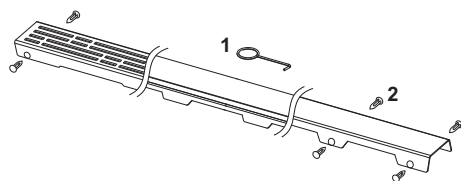

Декоративная решетка TECEdrainline "lines", нержавеющая сталь, глянец или сатин, для душевого канала, прямая

номенклатурный номер : 601020

Номинальная  
длина: 1000 мм  
Поверхность: глянец  
К 1: 1 шт.

**описание:**

Декоративная панель для душевого канала TECEdrainline (прямого) из нержавеющей стали (глянец/сатин) для установки в корпус канала, несущая способность в соответствии с классом нагрузки КЗ — испытательная нагрузка 300 кг.

**данные о продажах:**

наименование товара: Декоративная решетка TECEdrainline "lines" 1000 мм нержавеющая сталь, глянец, прямая  
Группа товаров: 600  
Группа продукции: 3006000050

**Чертежи:**

**Запасные части:**