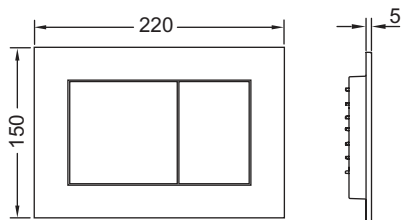

Панель смыва TECEpow для системы двойного смыва

номенклатурный номер : 9240405

Цвет: Белый, антибактериальное покрытие

К 1: 1 шт.

К 2: 10 шт.

описание:

Панель смыва для смывных бачков TECE, фронтальная или верхняя установка. Плоская пластиковая панель смыва, клавиши с резиновыми накладками с обеих сторон. В комплект входят толкатели и крепежные элементы. Подходит для установки на уровне стены вместе с монтажной рамкой унитаза и дистанционной рамкой TECEpow. Совместима с контейнером для гигиенических таблеток.

Размеры (ш x в x г): 220 x 150 x 5 мм

данные о продажах:

наименование товара: Панель смыва унитаза TECEpow белая, антибактериальное покрытие

Группа товаров: 904

Группа продукции: 2009040240

Чертежи:

Запасные части:

- | | | |
|---|---------|--|
| 1 | 9820263 | Винты для крепления панели смыва, комплект 2 шт. |
| 2 | 9820022 | Толкатели (2 шт.) |
| 3 | 9820180 | Ручки для демонтажа панели смыва, 2 шт. |
| 4 | 9820346 | Монтажная рамка TECEpow |