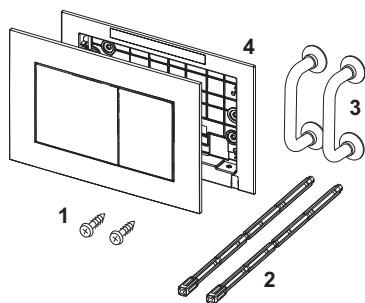

Панель смыва TECEpow для системы двойного смыва

номенклатурный номер : 9240405

Цвет: Белый, антибактериальное покрытие

К 1: 1 шт.

К 2: 10 шт.

описание:

Панель смыва для смывных бачков TECE, фронтальная или верхняя установка. Плоская пластиковая панель смыва, клавиши с резиновыми накладками с обеих сторон. В комплект входят толкатели и крепежные элементы. Подходит для установки на уровне стены вместе с монтажной рамкой унитаза и дистанционной рамкой TECEpow. Совместима с контейнером для гигиенических таблеток.

Размеры (ш x в x г): 220 x 150 x 5 мм

данные о продажах:

наименование товара: Панель смыва унитаза TECEpow белая, антибактериальное покрытие

Группа товаров: 904

Группа продукции: 2009040240

Чертежи:

Запасные части:

- | | | |
|---|---------|--|
| 1 | 9820263 | Винты для крепления панели смыва, комплект 2 шт. |
| 2 | 9820022 | Толкатели (2 шт.) |
| 3 | 9820180 | Ручки для демонтажа панели смыва, 2 шт. |
| 4 | 9820346 | Монтажная рамка TECEpow |