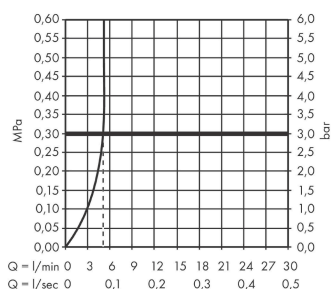

Finoris

Смеситель для раковины, однорычажный, скрытого монтажа, настенный, с изливом 16,8 см

Поверхности : матовый белый Артикулный номер: 76051700

Описание

Характеристики

- состоит из: смеситель для раковины, однорычажный, скрытого монтажа, настенный, слив/перелив
- выступ 168 мм
- тип струи: ламинарная струя
- максимальный расход воды при 3 бар: 5 л/мин
- Керамический картридж
- подходит для проточных водонагревателей
- сливной набор без опции перекрытия стока
- вид соединения: скрытая часть
- с возможностью размещения рукоятки справа или слева

Технология

Награды за дизайн

reddot winner 2021

Продукт

Чертеж

График расхода воды

Finoris

Смеситель для раковины, однорычажный, скрытого монтажа, настенный, с изливом 16,8 см