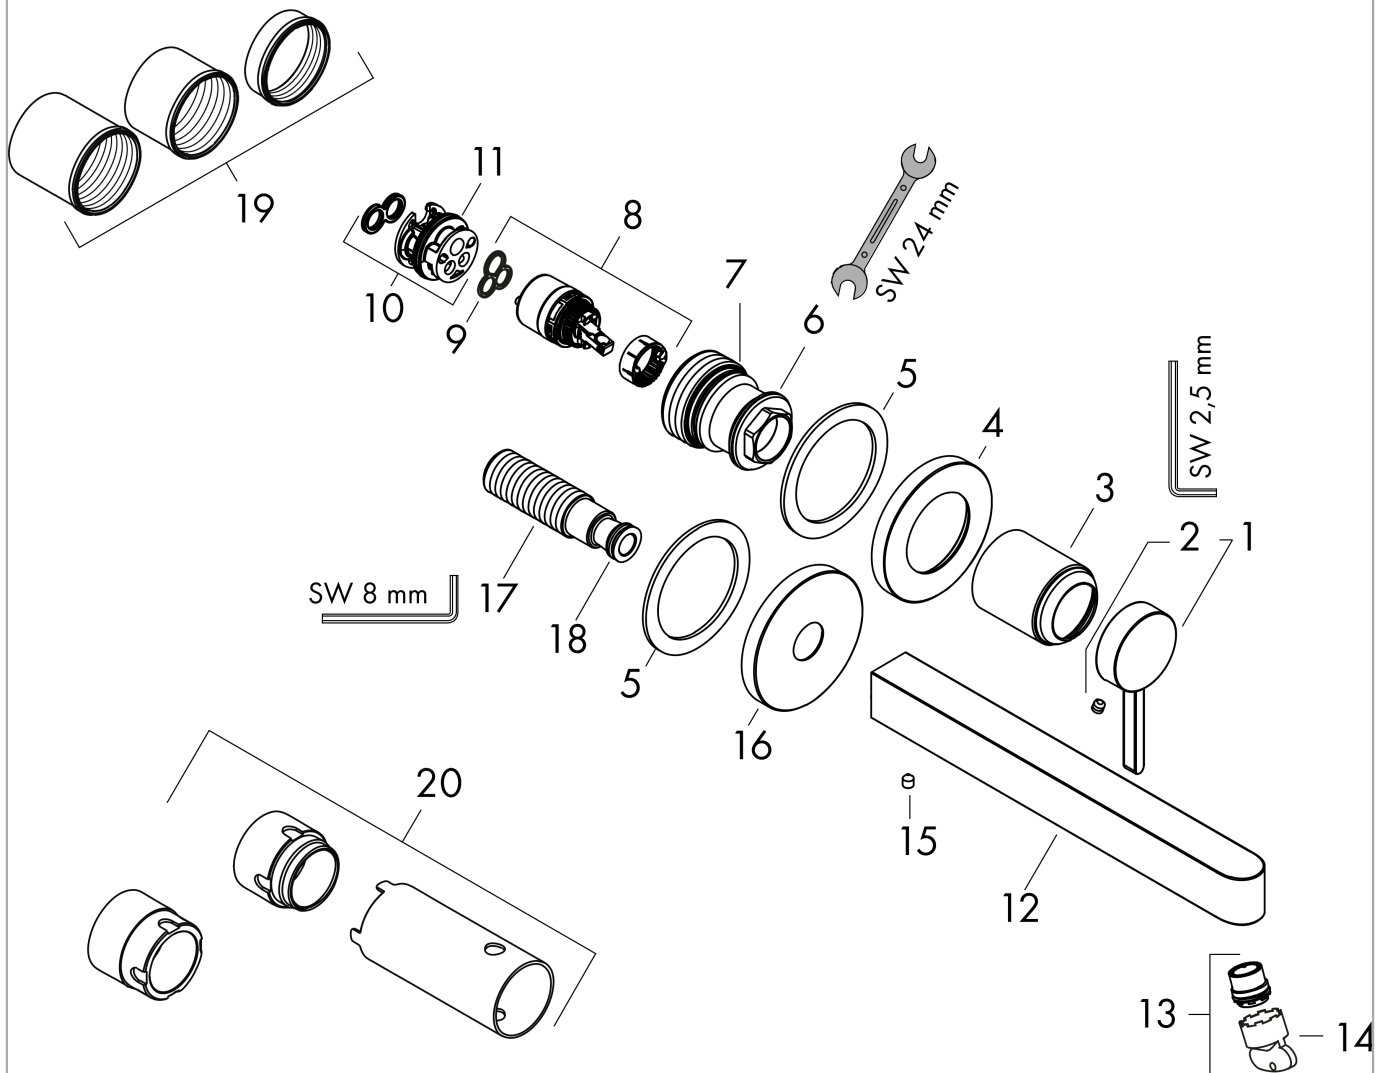

Finoris

Смеситель для раковины, однорычажный, скрытого монтажа, настенный, с изливом 16,8 см

Поверхности : матовый белый Артикулный номер: 76051700

Описание

Характеристики

- состоит из: смеситель для раковины, однорычажный, скрытого монтажа, настенный, слив/перелив
- выступ 168 мм
- тип струи: ламинарная струя
- максимальный расход воды при 3 бар: 5 л/мин
- Керамический картридж
- подходит для проточных водонагревателей
- сливной набор без опции перекрытия стока
- вид соединения: скрытая часть
- с возможностью размещения рукоятки справа или слева

Технология

Награды за дизайн

reddot winner 2021

Продукт

Чертеж

График расхода воды

Finoris

Смеситель для раковины, однорычажный, скрытого монтажа, настенный, с изливом 16,8 см

Поверхности : матовый белый Артикульный номер: 76051700

Покомпонентное изображение

Год выпуска: >06/21

Finoris

Смеситель для раковины, однорычажный, скрытого монтажа, настенный, с изливом 16,8 см

Поверхности : матовый белый Артикульный номер: 76051700

**Перечень запасных частей**

Год выпуска: >06/21

Позиция	Описание	Артикульный номер	PC	PU
1	handle	93986700	-	1
2	hollow set screw M5x5	98446000	-	1
3	sleeve	93989700	-	1
4	escutcheon for handle	93988700	-	1
5	washer	97600000	-	1
6	nut	93141000	-	1
7	O-ring 34x2	98383000	-	1
8	cartridge, assy	93760000	-	1
9	seal	98865000	-	1
10	adapter for cartridge	95634000	-	1
11	O-ring 26x2	98147000	-	1
12	spout 165 mm	93984700	-	1
13	spray former	93973000	-	1
14	special tool	98987000	-	1
15	hollow set screw M5x6	97768000	-	1
16	escutcheon for spout	93987700	-	1
17	connecting thread G½	95626000	-	1
18	O-ring 13x2	98128000	-	1
19	fixing set	97971000	-	1
20	extension set 25 mm for 13622180	31971000	-	1
a	waste	50001700	-	1