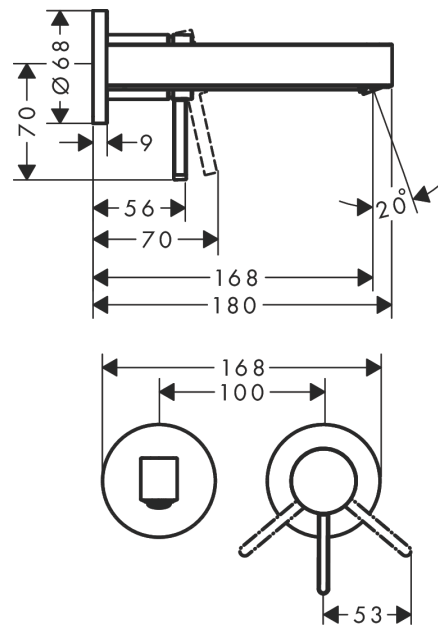

Finoris

Смеситель для раковины, однорычажный, скрытого монтажа, настенный, с изливом 16,8 см

Поверхности : матовый белый Артикулный номер: 76051700

Описание

Характеристики

- состоит из: смеситель для раковины, однорычажный, скрытого монтажа, настенный, слив/перелив
- выступ 168 мм
- тип струи: ламинарная струя
- максимальный расход воды при 3 бар: 5 л/мин
- Керамический картридж
- подходит для проточных водонагревателей
- сливной набор без опции перекрытия стока
- вид соединения: скрытая часть
- с возможностью размещения рукоятки справа или слева

Технология

Награды за дизайн

reddot winner 2021

Продукт

Чертеж

График расхода воды

Finoris

Смеситель для раковины, однорычажный, скрытого монтажа, настенный, с изливом 16,8 см

Поверхности : матовый белый Артикульный номер: 76051700

Покомпонентное изображение

Год выпуска: >06/21

Finoris

Смеситель для раковины, однорычажный, скрытого монтажа, настенный, с изливом 16,8 см

Поверхности : матовый белый Артикульный номер: 76051700

**Перечень запасных частей**

Год выпуска: >06/21

Позиция	Описание	Артикульный номер	PC	PU
1	handle	93986700	-	1
2	hollow set screw M5x5	98446000	-	1
3	sleeve	93989700	-	1
4	escutcheon for handle	93988700	-	1
5	washer	97600000	-	1
6	nut	93141000	-	1
7	O-ring 34x2	98383000	-	1
8	cartridge, assy	93760000	-	1
9	seal	98865000	-	1
10	adapter for cartridge	95634000	-	1
11	O-ring 26x2	98147000	-	1
12	spout 165 mm	93984700	-	1
13	spray former	93973000	-	1
14	special tool	98987000	-	1
15	hollow set screw M5x6	97768000	-	1
16	escutcheon for spout	93987700	-	1
17	connecting thread G½	95626000	-	1
18	O-ring 13x2	98128000	-	1
19	fixing set	97971000	-	1
20	extension set 25 mm for 13622180	31971000	-	1
a	waste	50001700	-	1