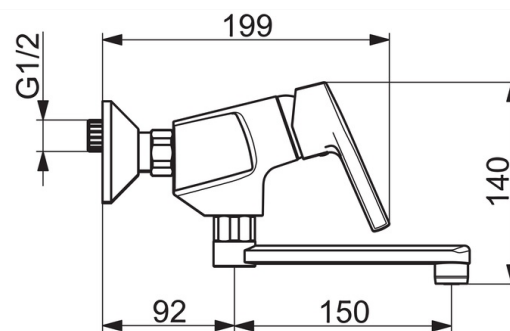

EAN: 6414150088711

www.oras.com/ru/products/oras/product/3915HY

Oras Saga Style смеситель настенного монтажа с поворотным изливом (150 мм) в комплекте с эксцентриками и отражателями. Встроенная опция ограничения расхода и температуры воды.

- Ванная комната
- Однорычажный
- Настенный монтаж
- Хром
- Однорычажный смеситель, Рукоятка с маркировкой X+Г воды
- Ограничитель температуры
- Обратный клапан, ϕ 35-мм керамический картридж для управления расходом и температурой воды

ТЕХНИЧЕСКИЕ ДАННЫЕ

Параметры расхода воды

Расход воды (300 кПа) (с ограничителем потока) **0.2 l/s**

Технические характеристики

Подключение горячей воды **max. +80°C**
Рабочее давление **50 - 1000 kPa**
Установочные размеры **G1/2**
Установочная ширина **CC150 $\pm$ 15 mm**
Длина/расстояние **234 mm**
Материал **Латунь**

Regulations

Стандарт EN **EN 817**
Уровень шума **I (ISO3822)**