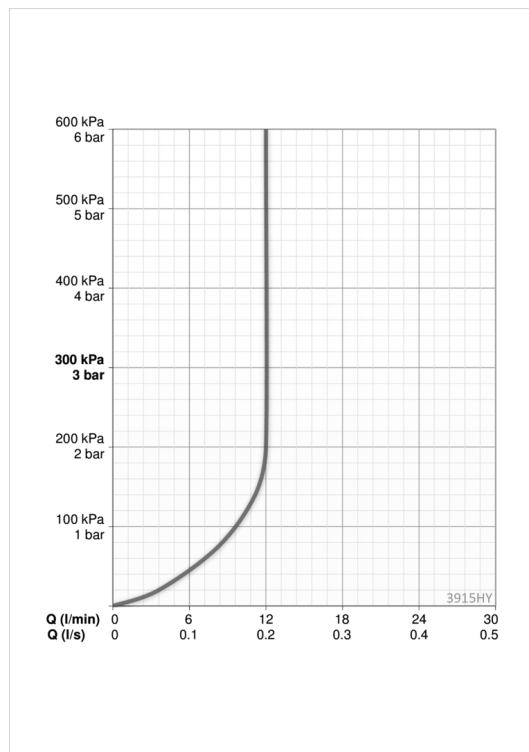

EAN: 6414150088711

www.oras.com/ru/products/oras/product/3915HY

Oras Saga Style смеситель настенного монтажа с поворотным изливом (150 мм) в комплекте с эксцентриками и отражателями. Встроенная опция ограничения расхода и температуры воды.

- Ванная комната
- Однорычажный
- Настенный монтаж
- Хром
- Однорычажный смеситель, Рукоятка с маркировкой X+Г воды
- Ограничитель температуры
- Обратный клапан, ϕ 35-мм керамический картридж для управления расходом и температурой воды

ТЕХНИЧЕСКИЕ ДАННЫЕ

Параметры расхода воды

Расход воды (300 кПа) (с ограничителем потока) **0.2 l/s**

Технические характеристики

Подключение горячей воды **max. +80°C**
Рабочее давление **50 - 1000 kPa**
Установочные размеры **G1/2**
Установочная ширина **CC150 $\pm$ 15 mm**
Длина/расстояние **234 mm**
Материал **Латунь**

Regulations

Стандарт EN **EN 817**
Уровень шума **I (ISO3822)**