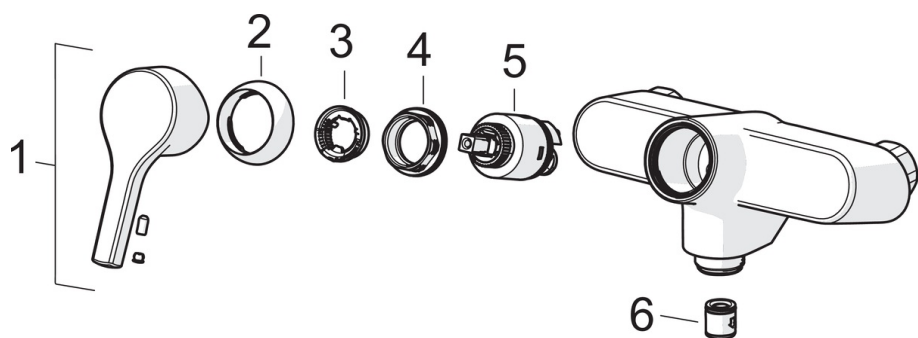

Запасные части

SP3915HY

	Название	Код
01	Рычаг	1005671V
02	Защитная чашечка	601967V
03	Ограничитель температуры	601973V
04	Зажимная гайка, M40x1, SW30	601968V
05	Картридж, комплект	601969V
06	Обратный клапан	601989V