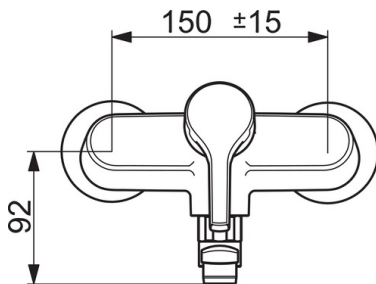

EAN: 6414150088711

www.oras.com/ru/products/oras/product/3915HY

Oras Saga Style смеситель настенного монтажа с поворотным изливом (150 мм) в комплекте с эксцентриками и отражателями. Встроенная опция ограничения расхода и температуры воды.

- Ванная комната
- Однорычажный
- Настенный монтаж
- Хром
- Однорычажный смеситель, Рукоятка с маркировкой X+Г воды
- Ограничитель температуры
- Обратный клапан, ϕ 35-мм керамический картридж для управления расходом и температурой воды

ТЕХНИЧЕСКИЕ ДАННЫЕ

Параметры расхода воды

Расход воды (300 кПа) (с ограничителем потока) **0.2 l/s**

Технические характеристики

Подключение горячей воды **max. +80°C**
Рабочее давление **50 - 1000 kPa**
Установочные размеры **G1/2**
Установочная ширина **CC150 $\pm$ 15 mm**
Длина/расстояние **234 mm**
Материал **Латунь**

Regulations

Стандарт EN **EN 817**
Уровень шума **I (ISO3822)**