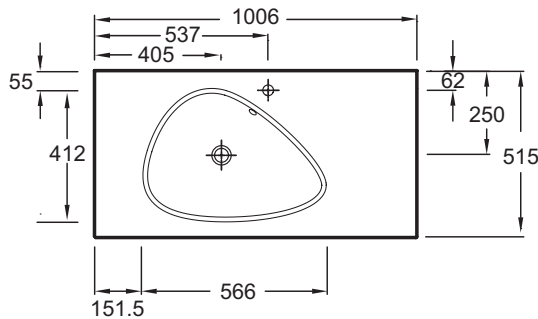

Технические характеристики

- РАЗМЕРЫ (СМ): 101 x 51,50 см
- МАТЕРИАЛ: Стекло
- ОТВЕРСТИЯ ДЛЯ СВЕРЛЕНИЯ: С 1 отверстием для смесителя
- ГЛАДКАЯ / НЕГЛАДКАЯ НИЖНЯЯ ПОВЕРХНОСТЬ: Не отшлифованная нижняя кромка
- КОЛИЧЕСТВО РАКОВИН В СТОЛЕШНИЦЕ: Стандартные

Продукты для комплектации

- ЕВ3032: Мебель 100 см для раковины-столешницы
- ЕВ3033: Мебель 120 см для раковины-столешницы

Преимущества при монтаже

- УСТАНОВКА : На мебель

- ВЕС: 17,4 кг
- ТИП УСТАНОВКИ: Накладные
- УСТАНОВКА: Стандартные
- ОТВЕРСТИЕ ПЕРЕЛИВА: С отверстием перелива
- ПРОДУКТ В КОМПЛЕКТЕ: (смеситель заказывается отдельно)

Общая информация

Спецификация продукта: Раковина-столешница из матового стекла 100 см. ЕВ3021. Коллекция: NOUVELLE VAGUE. РАЗМЕРЫ (СМ): 101 x 51,50 см. ВЕС: 17,4 кг. МАТЕРИАЛ: Стекло. ТИП УСТАНОВКИ: Накладные. ОТВЕРСТИЯ ДЛЯ СВЕРЛЕНИЯ: С 1 отверстием для смесителя. УСТАНОВКА: Стандартные. ГЛАДКАЯ / НЕГЛАДКАЯ НИЖНЯЯ ПОВЕРХНОСТЬ: Не отшлифованная нижняя кромка. ОТВЕРСТИЕ ПЕРЕЛИВА: С отверстием перелива. КОЛИЧЕСТВО РАКОВИН В СТОЛЕШНИЦЕ: Стандартные. ПРОДУКТ В КОМПЛЕКТЕ: (смеситель заказывается отдельно).