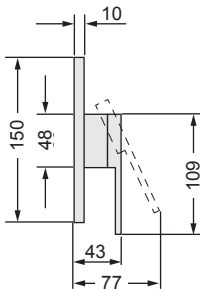

# SUBWAY 2.0

- Ⓛ **Montageanleitung**
- ⓐ **Installation instructions**
- ⓕ **Instructions de montage**
- ⓐ **安装说明书**
- ⓔ **Instrucciones de instalación**

Villeroy & Boch

1748

< 1000 kPa (10 bar)

< 80°C  
< 176°F

~10°C  
~50°F

TVS10235200061

TVS10235300061

[mm]

[mm]

< 1000 kPa (10 bar)

< 80°C  
< 176°F

~10°C  
~50°F

TVW10211211061  
TVW10211311061

TVS10235200061

TVT10250500061

**4**

**1**

Dichtigkeitsprüfung  
Leak testing  
Les tests de fuite  
泄露检测  
Prueba de fugas

**2**

11