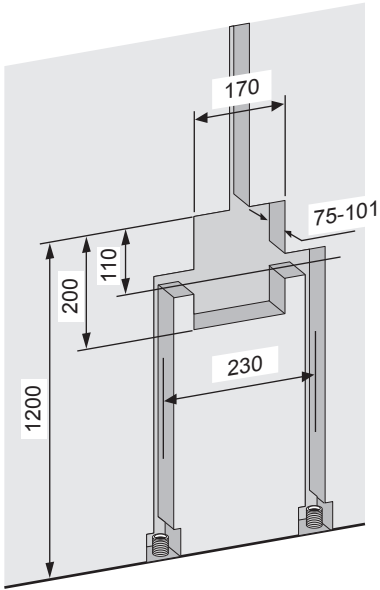

# SUBWAY 2.0

- Ⓛ **Montageanleitung**
- ⓐ **Installation instructions**
- ⓕ **Instructions de montage**
- ⓐ **安装说明书**
- ⓔ **Instrucciones de instalación**

Villeroy & Boch

1748

< 1000 kPa (10 bar)

< 80°C  
< 176°F

~10°C  
~50°F

TVS10235200061

TVS10235300061

[mm]

[mm]

< 1000 kPa (10 bar)

< 80°C  
< 176°F

~10°C  
~50°F