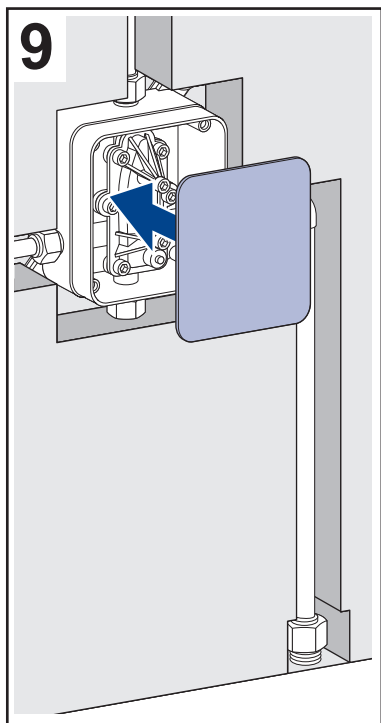

# SUBWAY 2.0

- Ⓛ **Montageanleitung**
- ⓐ **Installation instructions**
- ⓕ **Instructions de montage**
- ⓐ **安装说明书**
- ⓔ **Instrucciones de instalación**

Villeroy & Boch

1748

< 1000 kPa (10 bar)

< 80°C  
< 176°F

TVW10211211061  
TVW10211311061

TVS10235200061

TVT10250500061

**4**

**1**

Dichtigkeitsprüfung  
Leak testing  
Les tests de fuite  
泄露检测  
Prueba de fugas

**2**

11