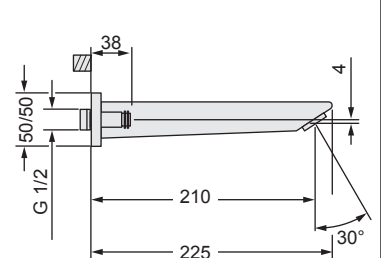

< 1000 kPa (10 bar)

< 80°C
< 176°F

~10°C
~50°F

TVW10211211061
TVW10211311061

TVS10235200061

TVT10250500061