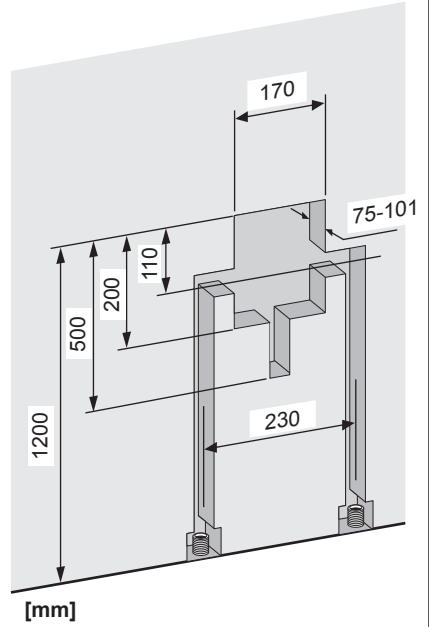

< 1000 kPa (10 bar)

< 80°C
< 176°F

~10°C
~50°F

TVW10211211061
TVW10211311061

TVS10235200061

TVT10250500061