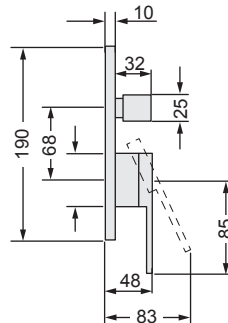

# SUBWAY 2.0

- Ⓛ **Montageanleitung**
- ⓐ **Installation instructions**
- ⓕ **Instructions de montage**
- ⓐ **安装说明书**
- ⓔ **Instrucciones de instalación**

Villeroy & Boch

1748

< 1000 kPa (10 bar)

< 80°C  
< 176°F

~10°C  
~50°F

TVS10235200061

TVS10235300061

[mm]

[mm]

< 1000 kPa (10 bar)

< 80°C  
< 176°F

~10°C  
~50°F

TVW10211211061  
TVW10211311061

TVS10235200061

TVT10250500061

**4**

**1**

Dichtigkeitsprüfung  
Leak testing  
Les tests de fuite  
泄露检测  
Prueba de fugas

**2**

11