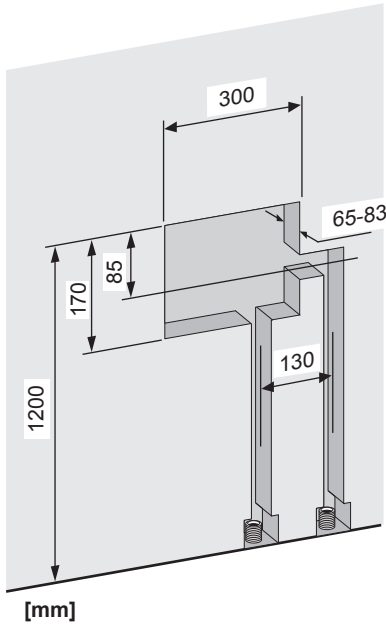

< 1000 kPa (10 bar)

< 80°C
< 176°F

~10°C
~50°F

TVW10211211061
TVW10211311061

TVS10235200061

TVT10250500061