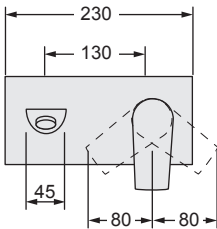

< 1000 kPa (10 bar)

< 80°C
< 176°F

~10°C
~50°F

TVW10211211061
TVW10211311061

TVS10235200061

TVT10250500061