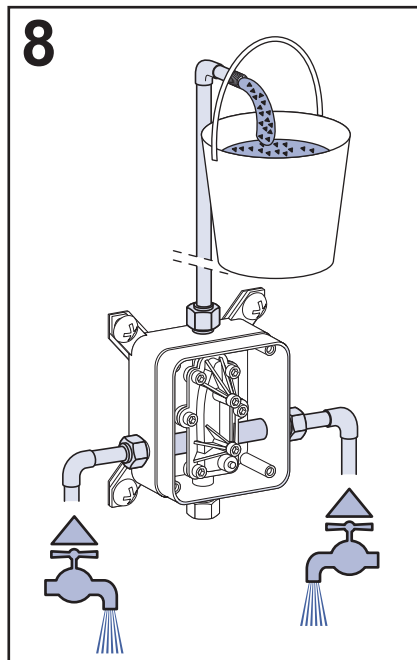

# SUBWAY 2.0

- Ⓛ **Montageanleitung**
- ⓐ **Installation instructions**
- ⓕ **Instructions de montage**
- ⓐ **安装说明书**
- ⓔ **Instrucciones de instalación**

Villeroy & Boch

1748

< 1000 kPa (10 bar)

< 80°C  
< 176°F

~10°C  
~50°F

TVS10235200061

TVS10235300061

[mm]

[mm]

< 1000 kPa (10 bar)

< 80°C  
< 176°F

~10°C  
~50°F

TVW10211211061  
TVW10211311061

TVS10235200061

TVT10250500061

**4**

**1**

Dichtigkeitsprüfung  
Leak testing  
Les tests de fuite  
泄露检测  
Prueba de fugas

**2**

11