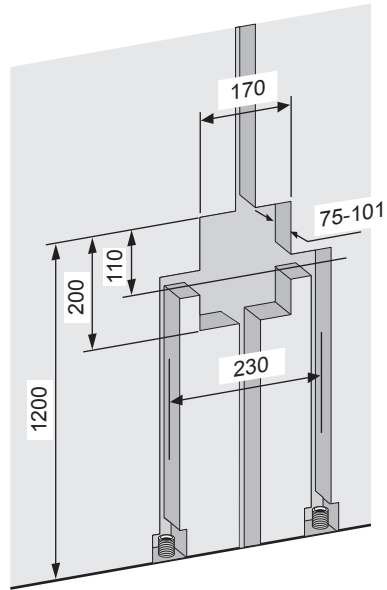

# SUBWAY 2.0

- Ⓛ **Montageanleitung**
- ⓐ **Installation instructions**
- ⓕ **Instructions de montage**
- ⓐ **安装说明书**
- ⓔ **Instrucciones de instalación**

Villeroy & Boch

1748

< 1000 kPa (10 bar)

< 80°C  
< 176°F

~10°C  
~50°F

TVS10235200061

TVS10235300061

[mm]

[mm]

< 1000 kPa (10 bar)

< 80°C  
< 176°F

~10°C  
~50°F

TVW10211211061  
TVW10211311061

TVS10235200061

TVT10250500061

**4**

**1**

Dichtigkeitsprüfung  
Leak testing  
Les tests de fuite  
泄露检测  
Prueba de fugas

**2**

11