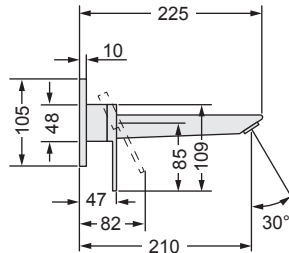

< 1000 kPa (10 bar)

< 80°C
< 176°F

~10°C
~50°F

TVW10211211061
TVW10211311061

TVS10235200061

TVT10250500061