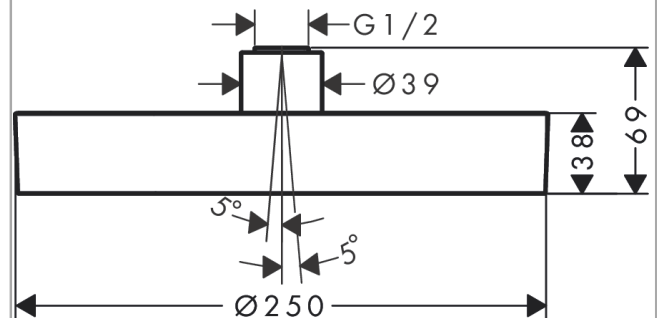

Rainfinity

Верхний душ 250 1jet EcoSmart

Поверхности : **матовый черный**

Артикульный номер: **26229670**

Описание

Характеристики

- размер душевого диска: 250 мм
- тип струи: PowderRain
- шарнирное соединение: регулируемый угол верхнего душа (2 x 5°)
- материал душевого диска: алюминий
- поверхность душевого диска: графит
- максимальный расход воды при 3 бар: 9 л/мин
- расход воды PowderRain (при 3 барах): 9 л/мин
- съемный верхний душ для очистки
- монтаж: потолок или стена, Сборка и разборка без инструментов
- соединительная резьба G 1/2

Технология

Награды за дизайн

reddot award 2019
best of the best

Продукт

Чертеж

График расхода воды

Расход измерен практически с помощью соответствующей арматуры (термостат/смеситель/скрытый клапан).