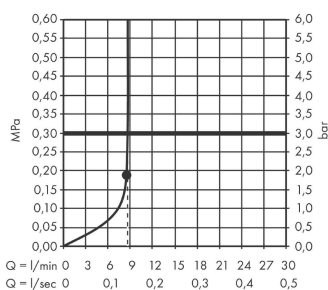

График расхода воды

Расход измерен практически с помощью соответствующей арматуры (термостат/смеситель/скрытый клапан).