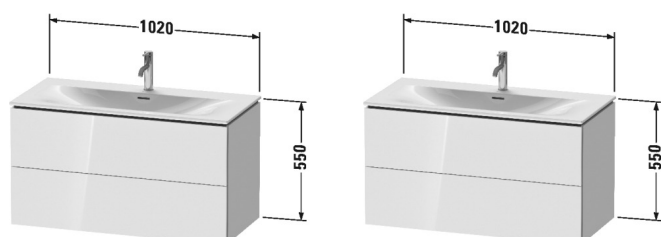

L-Cube Тумбочка подвесная # LC6308

| < 1020 мм > |

Тумбочка подвесная	Размеры	Вес	Номер заказа
2 выдвижных ящика, верхний ящик, вкл. вырез и крышку для сифона, для Vis # 234410			
Цвета			
M07 Бетонно-серый матовый декор M09 Светло-голубой матовый декор M11 Кашемировый дуб M12 Дуб брашированный, натуральный шпон M13 Американский орех, натуральный шпон M14 Терра, декор M18 Белый матовый, декор M21 Орех темный декор M22 Белый глянцевый декор M31 Сосна серебристая, декор M38 Доломитово-серый глянцевый лак M40 Черный глянцевый лак M43 Базальт матовый, декор M47 Каменно-синий глянцевый лак M49 Графит матовый, декор M51 Сосна коричневая, декор M52 Европейский дуб, декор M53 Каштан темный, декор M69 Орех брашированный (натуральный шпон) M71 Средиземноморский дуб M72 Дуб брашированный, натуральный шпон M75 Лен, декор M79 Орех натуральный, декор M80 Graphit Super Matt M85 Белый глянцевый лак M86 Капучино глянцевый лак M89 Фланелево-серый глянцевый лак M90 Фланелево-серый шелковисто-матовый лак M91 Серо-коричневый декор			
Вариант			
	1020 x 481 мм		LC6308
Справка			
монтаж только в сочетании с малогабаритным сифоном (рекомендуется # 005076), Система разделителей не монтируется дополнительно, она должна быть установлена на фабрике., Необходимые данные для заказа:, - внутренние разделители да/нет, - орех 77 или клен 78			
Принадлежности			
Дополнительные модули Система разделителей из массива клена или ореха, для шкафчиков шириной 1020 мм	1020 мм		UV9822
Соответствующая продукция			
Малогабаритный сифон , 1 1/4" мм	1 1/4" мм		005076

Умывальник, умывальник для мебели с переливом, с плоскостью под смеситель, Нажимной выпуск с керамическим покрытием включен, глазуровка снизу, 1030 x 490 мм

234410

Все чертежи содержат необходимые размеры с соблюдением стандартных допусков. Они указаны в мм и не являются обязательными. Точные размеры, в частности для монтажа по индивидуальному заказу, можно получить только по готовому изделию.