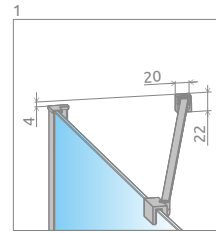

## Idea Black PNJ II Frame

Profile finish:  
Данное изделие доступно  
с фурнитурой цвета:

54 Black  
54 Черный

A universal bathtub screen that can be assembled as a left-hand or right-hand version.  
Универсальная шторка, возможен как левосторонний, так и правосторонний монтаж.

Model Модель	Width (X) Ширина (X)	Height (H) Высота (H)	GLASS FINISH   ЦВЕТ СТЕКЛА
			Frame
PNJ II 50	500-510	1500	10001050-54-56
PNJ II 60	600-610	1500	10001060-54-56
PNJ II 70	700-710	1500	10001070-54-56
PNJ II 80	800-810	1500	10001080-54-56
PNJ II 90	900-910	1500	10001090-54-56
PNJ II 100	1000-1010	1500	10001100-54-56