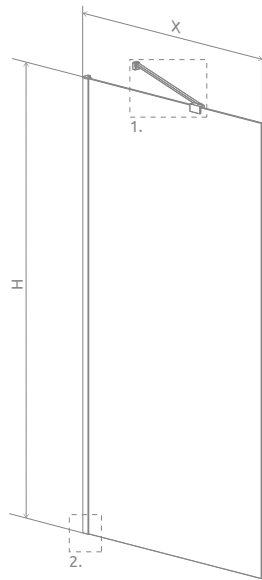

## Idea Black PNJ II Frame

Profile finish:  
Данное изделие доступно  
с фурнитурой цвета:

54 Black  
54 Черный

A universal bathtub screen that can be assembled as a left-hand or right-hand version.  
Универсальная шторка, возможен как левосторонний, так и правосторонний монтаж.

Model Модель	Width (X) Ширина (X)	Height (H) Высота (H)	GLASS FINISH   ЦВЕТ СТЕКЛА
			Frame
PNJ II 50	500-510	1500	10001050-54-56
PNJ II 60	600-610	1500	10001060-54-56
PNJ II 70	700-710	1500	10001070-54-56
PNJ II 80	800-810	1500	10001080-54-56
PNJ II 90	900-910	1500	10001090-54-56
PNJ II 100	1000-1010	1500	10001100-54-56