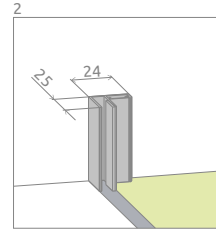

## Idea Black PNJ II Frame

Profile finish:  
Данное изделие доступно  
с фурнитурой цвета:

54 Black  
54 Черный

A universal bathtub screen that can be assembled as a left-hand or right-hand version.  
Универсальная шторка, возможен как левосторонний, так и правосторонний монтаж.

Model Модель	Width (X) Ширина (X)	Height (H) Высота (H)	GLASS FINISH   ЦВЕТ СТЕКЛА
			Frame
PNJ II 50	500-510	1500	10001050-54-56
PNJ II 60	600-610	1500	10001060-54-56
PNJ II 70	700-710	1500	10001070-54-56
PNJ II 80	800-810	1500	10001080-54-56
PNJ II 90	900-910	1500	10001090-54-56
PNJ II 100	1000-1010	1500	10001100-54-56