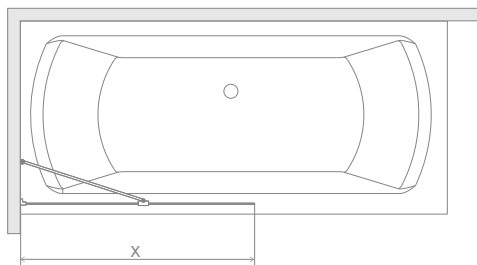

## Idea Black PNJ II Frame

Profile finish:  
Данное изделие доступно  
с фурнитурой цвета:

54 Black  
54 Черный

A universal bathtub screen that can be assembled as a left-hand or right-hand version.  
Универсальная шторка, возможен как левосторонний, так и правосторонний монтаж.

Model Модель	Width (X) Ширина (X)	Height (H) Высота (H)	GLASS FINISH   ЦВЕТ СТЕКЛА
			Frame
PNJ II 50	500-510	1500	10001050-54-56
PNJ II 60	600-610	1500	10001060-54-56
PNJ II 70	700-710	1500	10001070-54-56
PNJ II 80	800-810	1500	10001080-54-56
PNJ II 90	900-910	1500	10001090-54-56
PNJ II 100	1000-1010	1500	10001100-54-56