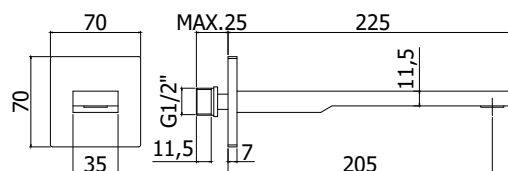

COLLEZIONE

tango

IMMAGINE PRODOTTO

DISEGNO TECNICO

DESCRIZIONE

Bocca a muro completa di:

- aeratore M24x1 Slim air
- piastra in metallo 70x70mm
- attacco 1/2" G

ART.

ZBOC 121 . .

con lunghezza l. 205mm

- larghezza l. 35mm

FINITURE

ZBOC

CR - cromo

ST - finitura steel looking

PAGINA PRODOTTO