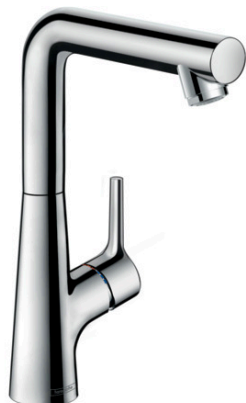

Talis S

Смеситель для раковины, однорычажный, 210, со сливным гарнитуром, поворотный излив 120°

Поверхности : хром Артикулный номер: 72105000

Описание

Характеристики

- ComfortZone 210
- выступ 162 мм
- обычная струя
- расход воды: 5 л/мин
- сливная арматура со стержнем тяги
- подходит для проточных водонагревателей
- угол поворота излива: 120°

Технология

Продукт