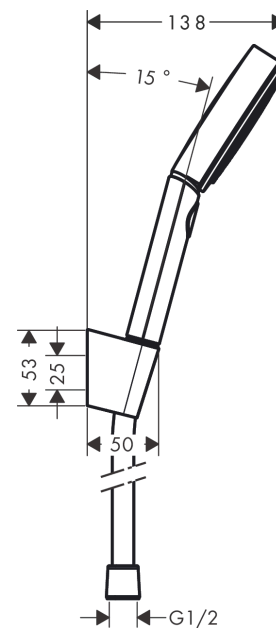

Pulsify Select S

Душевой набор с держателем 105 3jet Relaxation, шланг 160 см

Поверхности : матовый белый   Артикульный номер: 24303700

Описание

Характеристики

- состоит из: ручной душ, держатель для душа, шланг для душа
- размер душевого диска: 105 мм
- тип струи: PowderRain, IntenseRain, массажная
- удобное переключение типов струи с помощью кнопки Select
- максимальный расход воды при 3 бар: 11,4 л/мин
- хромированные настенные крепления из пластика

Технология

Награды за дизайн

reddot winner 2021

Продукт

Чертеж

График расхода воды

Расход измерен практически с помощью соответствующей арматуры (термостат/смеситель/скрытый клапан).