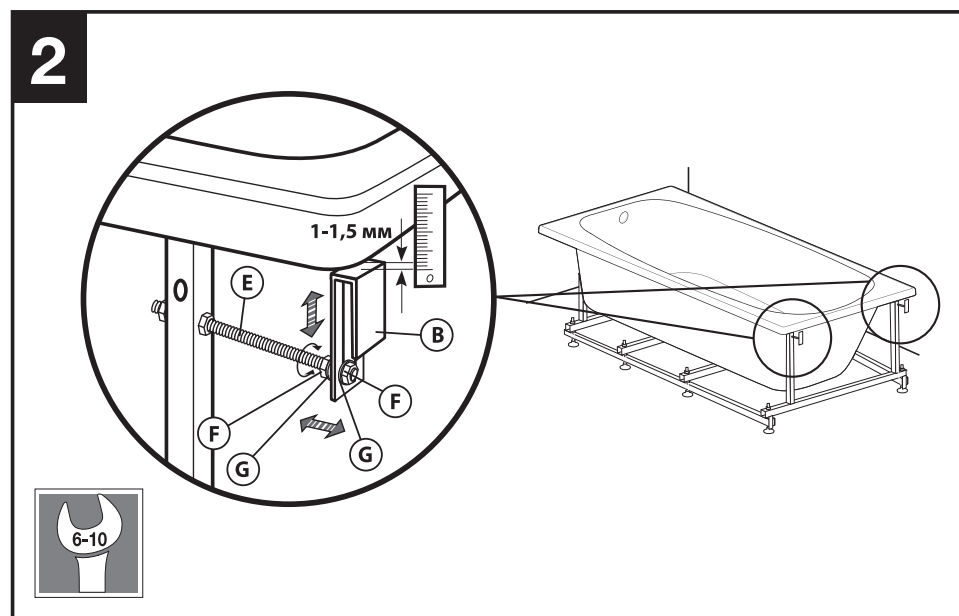

 Россия, 127287, Москва,
2-я Хутурская ул., д. 38А, стр. 14
Телефон +7 (495) 989-65-91
Факс +7 (495) 989-64-93

KE314363

№	Наименование	Количество	Рисунок
A	Уголок нижний	2	
B	Уголок верхний	2	
C	Гайка М 10	4	
D	Шайба М10	4	
E	Шпилька М 6 длиной 130 мм	2	
F	Гайка М 6	8	
G	Шайба М6	8	

! При установке боковой панели уголок для фронтальной и боковой панелей устанавливается в одном узле (см. инструкцию по фронтальной панели)