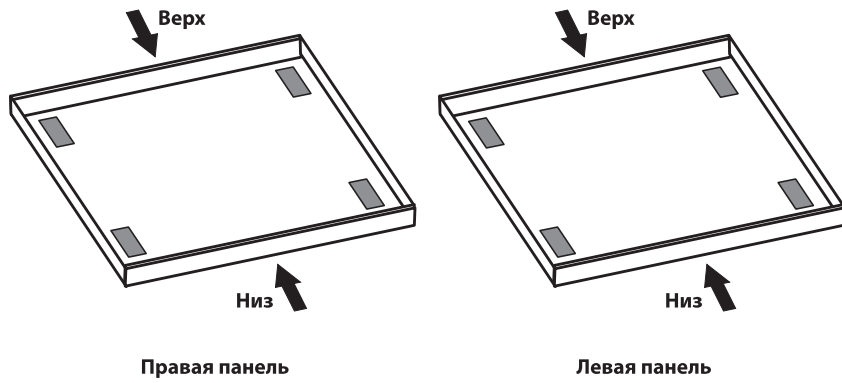

3
Roca
UNO 1600 x 750
1700 x 750

Установка боковой панели
4
Roca

 Avda. Diagonal, 513
08029 Barcelona - SPAIN
Tel.: 93 366 1200 - Fax: 93419
www.roca.es

 ООО «Рока Рус»
Россия, 187000, Ленинградская обл.,
г. Тосно, ул. Промышленная, д. 7
Телефон +7 (812) 347-94-49
Факс +7 (812) 347-94-50

 Россия, 127287, Москва,
2-я Хутурская ул., д. 38А, стр. 14
Телефон +7 (495) 989-65-91
Факс +7 (495) 989-64-93

KE314363

№	Наименование	Количество	Рисунок
A	Уголок нижний	2	
B	Уголок верхний	2	
C	Гайка М 10	4	
D	Шайба М10	4	
E	Шпилька М 6 длиной 130 мм	2	
F	Гайка М 6	8	
G	Шайба М6	8	

! При установке боковой панели уголок для фронтальной и боковой панелей устанавливается в одном узле (см. инструкцию по фронтальной панели)