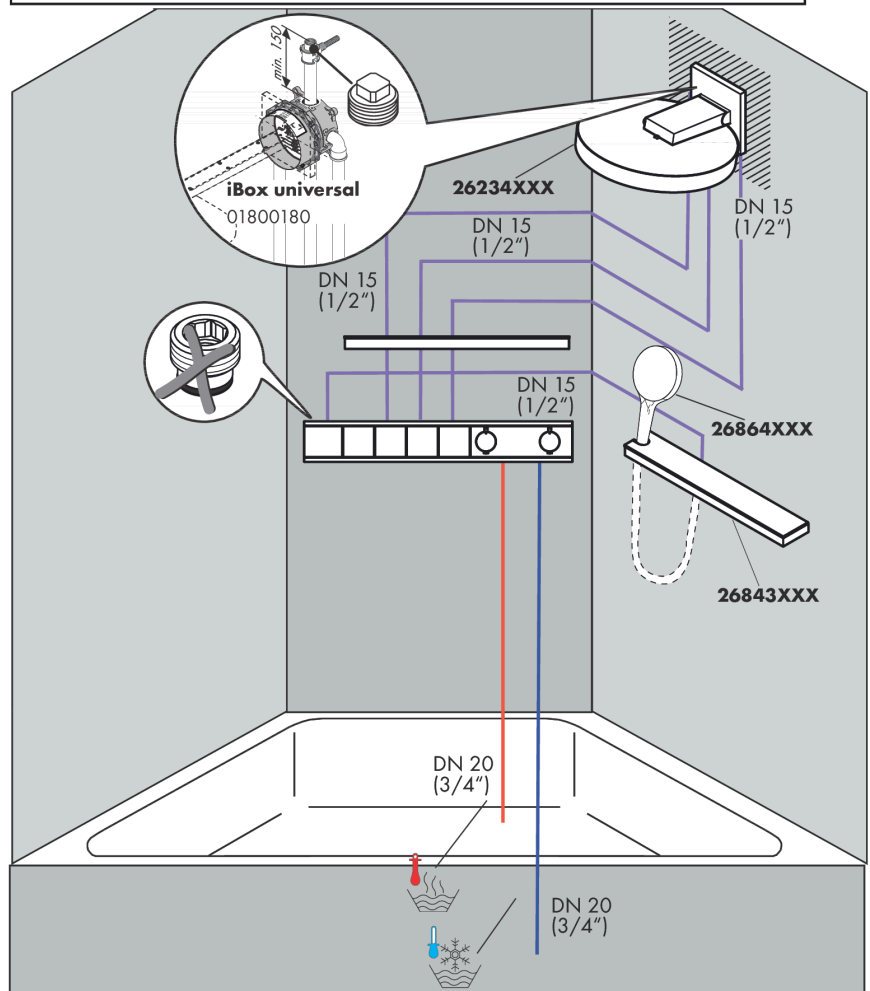

RainSelect

Термостат, скрытого монтажа, для 4 потребителей

Поверхности : шлиф. бронза Артикулный номер: 15382140

Пример монтажа

RainSelect

1531218X / 15382XXX