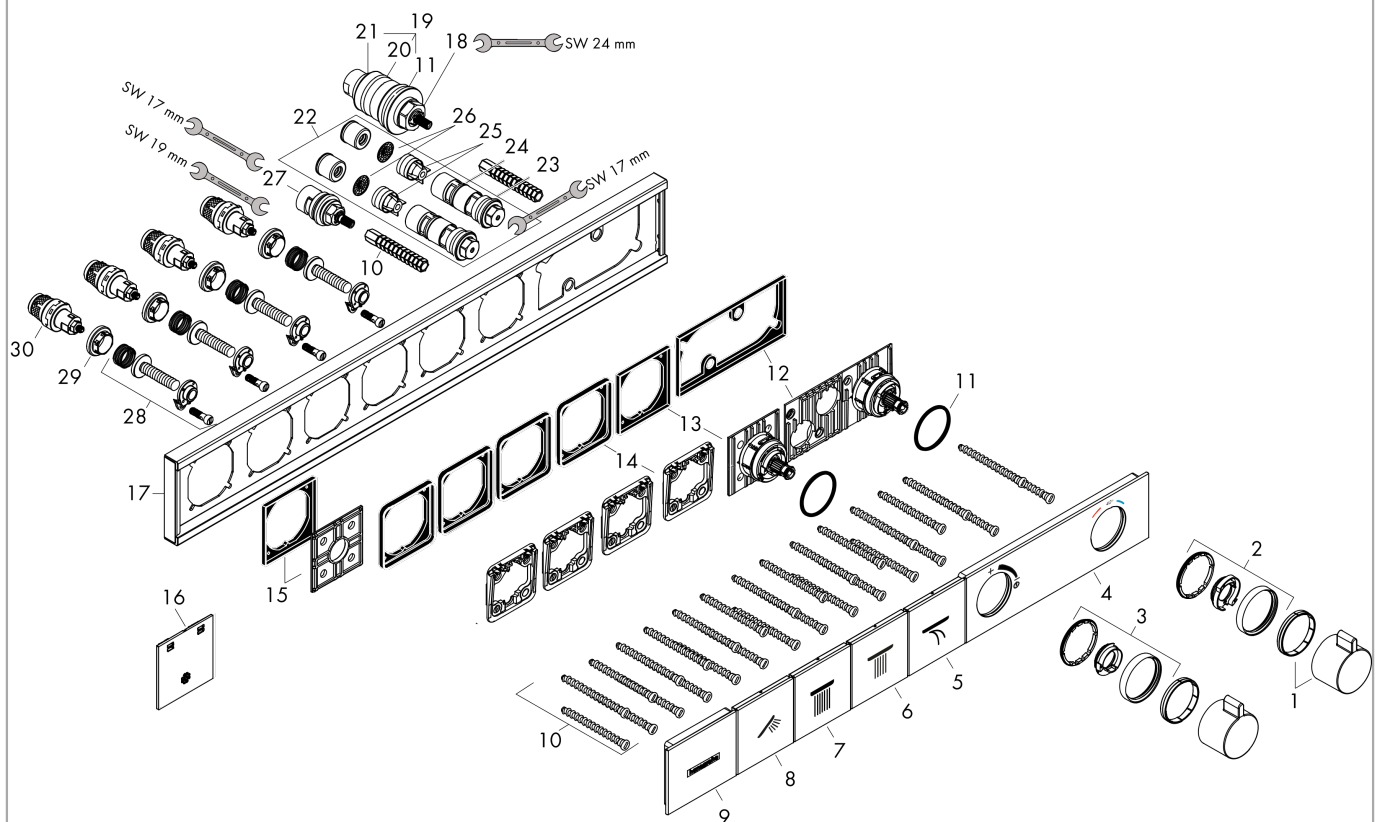

RainSelect

Термостат, скрытого монтажа, для 4 потребителей

Поверхности : шлиф. бронза   Артикульный номер: **15382140**

Покомпонентное изображение

Год выпуска: >04/20

RainSelect

Термостат, скрытого монтажа, для 4 потребителей

Поверхности : **шлиф. бронза** Артикульный номер: **15382140**

Перечень запасных частей

Год выпуска: >04/20

Позиция	Описание	Артикульный номер	PC	PU
1	handle for thermostat	92215140	-	1
2	safety set	93112140	-	1
3	safety set	93113140	-	1
4	cover	93105140	-	1
5	symbol Flood jet	93305140	-	1
6	symbol head shower	93499140	-	1
7	symbol head shower Rain large	93107140	-	1
8	symbol handshower	93106140	-	1
9	cover	93501140	-	1
10	mounting kit	93102000	-	1
11	O-ring 38x2,5	98198000	-	1
12	adapter for handle	93109000	-	1
13	adapter for handle	93315000	-	1
14	support element	93111000	-	1
15	support element	93314000	-	1
16	fit-up aid	93417000	-	1
17	escutcheon	93317140	-	1
18	thermostat cartridge	96633000	-	1
19	sealing set	96636000	-	1
20	O-ring 34x2	98383000	-	1
21	O-ring 26x2	98147000	-	1
22	service unit	93406000	-	1
23	O-ring 20x2	98165000	-	1
24	O-ring 20x1,5	98197000	-	1
25	non return valve	96655000	-	1
26	filter	97367000	-	1
27	shut off unit	98536000	-	1
28	Select-adapter	93103000	-	1
29	nut	98368000	-	1
30	shut off unit	95758000	-	1
31	neck jet	93498000	-	1
a	concealed item	15312180	-	1
b	Grease	90920000	-	1
c	extension 25 mm	93434000	-	1