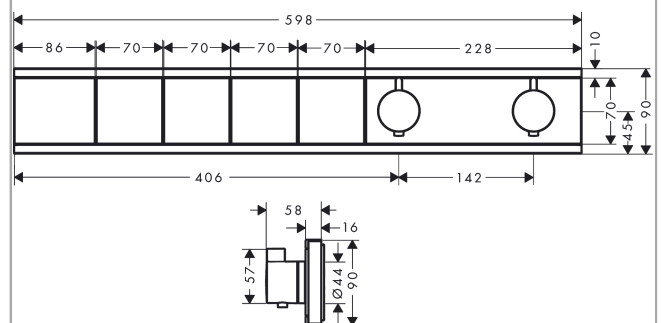

RainSelect

Термостат, скрытого монтажа, для 4 потребителей

Поверхности : **шлиф. бронза** Артикульный номер: **15382140**

Описание

Характеристики

- в зависимости от расхода и ситуации при установке, снижение расхода примерно на 50%, встроенная функция отключения
- 4 потребителя
- кнопка включения/выключения Select для 4 потребителей
- возможно одновременное включение нескольких потребителей
- максимальный расход воды при 3 бар: 38 л/мин
- расход воды на каждого пользователя: 26 л/мин
- расход воды при одновременном использовании всех потребителей: 38 л/мин
- картридж термостата, клапан Select
- предохранительный ограничитель при 40°C
- регулируемое ограничение температуры
- клапан обратного тока воды
- вид соединения: скрытая часть
- мин. рабочее давление: 1 бар
- макс. рабочее давление: 10 бар
- Термостат поставляется с кнопками ручной душ, PowderRain, Waterfall, Rain (широкая струя)

Технология

Награды за дизайн

Продукт

Чертеж