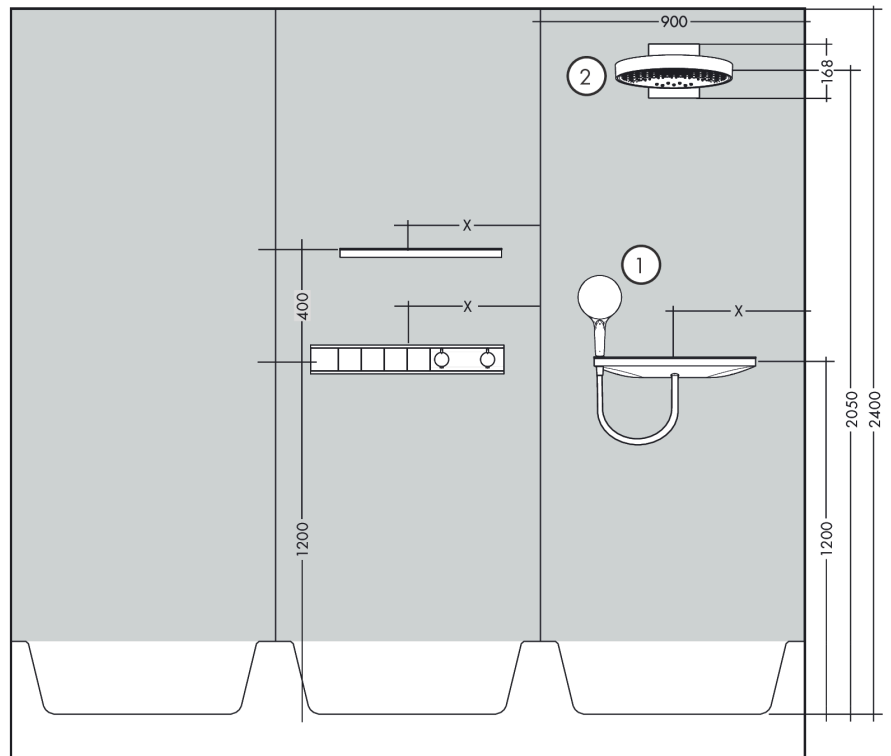

RainSelect

Термостат, скрытого монтажа, для 4 потребителей

Поверхности : шлиф. бронза Артикулный номер: 15382140

Пример монтажа

RainSelect

1531218X / 15382XXX