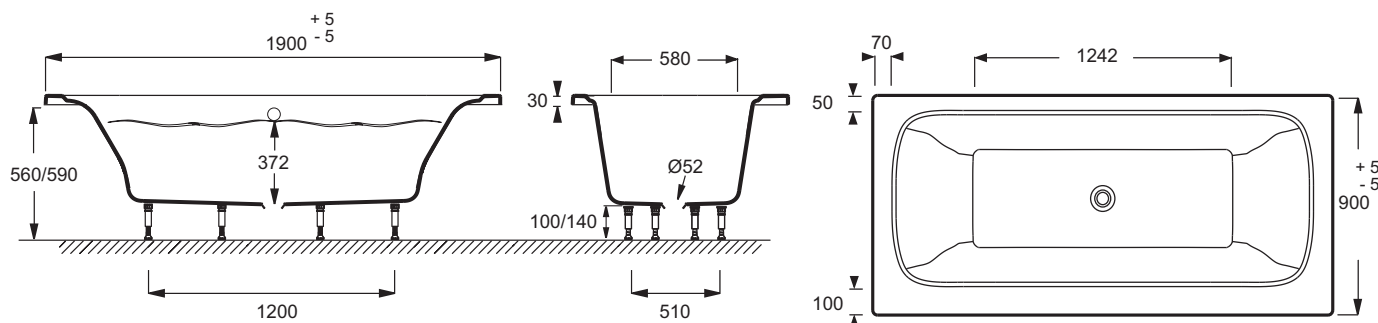

Преимущества при монтаже

- **Регулируемые ножки:** 115 – 140 мм. Система быстрой установки
- **Инновационный материал:** прочный, но легче чем чугун

Технические характеристики

- **РАЗМЕРЫ (СМ):** 190 x 90 x 44,50 см
- **МАТЕРИАЛ:** Flight (композит+акрил)
- **ОБЪЕМ:** 312/242
- **ВЫСОТА НОЖЕК:** 115 – 140 мм
- **НОЖКИ:** В комплекте
- **СЛИВ:** В комплекте
- **Устойчивость:** Ванна с 6-ю ножками для дополнительной устойчивости
- **Размеры основания:** 124.2 x 58 см

- **ВЕС:** 65 кг
- **ТИП УСТАНОВКИ:** Встраиваемые
- **ФОРМА:** Прямоугольные
- **ДИАМЕТР СЛИВА:** 5.2 см
- **СТУПЕНЬКА:** Не в комплекте
- **Толщина:** 10-12 мм
- **Дополнительная опция:** Панель и сиденье для ванны с отделкой из массива дуба
- **10-ти летняя гарантия**

Продукты для комплектации

- 70174К, E70174

Связанные продукты

- E6D061: Съёмная гелевая подушка
- E6D075: Сиденье для ванны 90 см/отделка под массив дуба
- E6D079: Фронтальная панель из алюминия 190 см
- E6D081: Объединенные фронтальная и боковая панели из алюминия 180 x 80/190 x 90 см.

Общая информация

Спецификация продукта: Прямоугольная ванна из материала Flight 190 x 90 см. E6D033RU. Коллекция: ELITE. РАЗМЕРЫ (СМ): 190 x 90 x 44,50 см. ВЕС: 65 кг. МАТЕРИАЛ: Flight (композит+акрил). ТИП УСТАНОВКИ: Встраиваемые. ОБЪЕМ: 312/242. ФОРМА: Прямоугольные. ВЫСОТА НОЖЕК: 115 – 140 мм. ДИАМЕТР СЛИВА: 5.2 см. НОЖКИ: В комплекте. СТУПЕНЬКА: Не в комплекте. СЛИВ: В комплекте. Толщина: 10-12 мм. Устойчивость: Ванна с 6-ю ножками для дополнительной устойчивости. Дополнительная опция: Панель и сиденье для ванны с отделкой из массива дуба. Размеры основания: 124.2 x 58 см. 10-ти летняя гарантия.