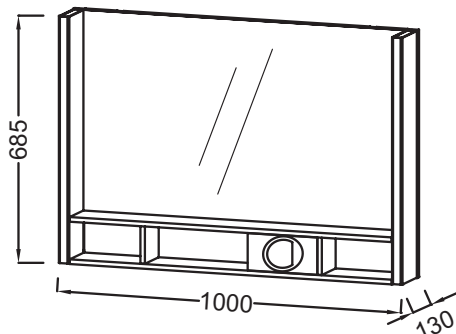

EB1737RU

Коллекция: TERRACE

Отделки*:

G1C - Белый
Блестящий Лак

Общие характеристики:

Преимущества для конечного пользователя

- Уникальный дизайн: утонченная, элегантная геометрия линий создает современный дизайн
- Уникальная функциональность: коллекция Terrace оптимизирует доступное пространство, упрощает хранение туалетных принадлежностей благодаря внутренним полочкам
- Практичность: светодиодная подсветка с переключателем с инфракрасным датчиком
- Идеальное покрытие: роскошная отделка полочек из цельного дерева

Технические характеристики

- РАЗМЕРЫ (СМ): 120 x 13 x 68,50 см
- МАТЕРИАЛ: Лак или натуральное дерево
- ФИКСАЦИЯ: Установщику понадобится набор крепежей для монтажа на стену
- ВЕС: 21 кг
- ВКЛЮЧЕНИЕ: 230В, 14.4Вт, класс II, IP 44

Технический чертёж

Спецификация продукта: Зеркало Premium 100 см. EB1737RU. Коллекция: TERRACE. РАЗМЕРЫ (СМ): 120 x 13 x 68,50 см. ВЕС: 21 кг. МАТЕРИАЛ: Лак или натуральное дерево. ВКЛЮЧЕНИЕ: 230В, 14.4Вт, класс II, IP 44. ФИКСАЦИЯ: Установщику понадобится набор крепежей для монтажа на стену.