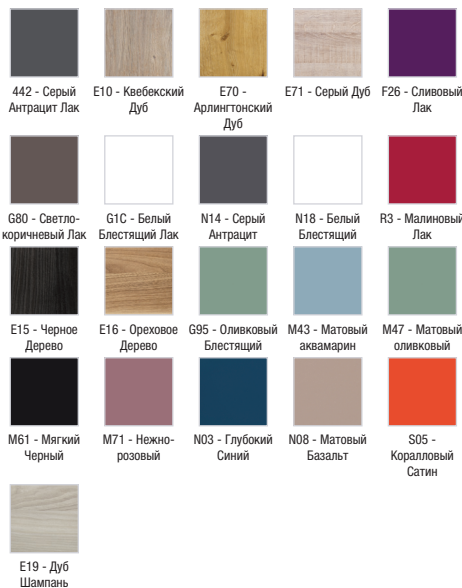

EB795GRU

Коллекция: ODEON UP

Отделки*:

Общие характеристики:

Преимущества для конечного пользователя

- Оптимизированное хранение: зеркальная двойная дверца, 2 стеклянные полки на отделении
- Практичность: светодиодная подсветка, 1 магнит
- Продуманность: розетка и инфракрасный выключатель