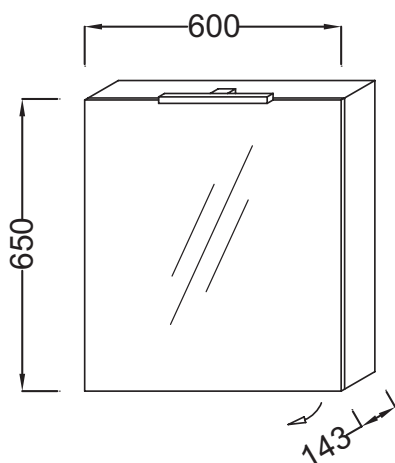

EB795GRU

Коллекция: ODEON UP

Отделки*:

Общие характеристики:

Преимущества для конечного пользователя

- Оптимизированное хранение: зеркальная двойная дверца, 2 стеклянные полки на отделении
- Практичность: светодиодная подсветка, 1 магнит
- Продуманность: розетка и инфракрасный выключатель

Технические характеристики

- РАЗМЕРЫ (СМ): 60 x 14 x 65 см
- МЕСТО ДЛЯ ХРАНЕНИЯ: 1 дверца с двойным зеркалом
- РЕШЕНИЕ ХРАНЕНИЯ: Дверцы
- Левосторонняя: шарниры слева
- Матовое покрытие: внешние и боковые панели
- ВЕС: 14,3 кг
- ВКЛЮЧЕНИЕ: 230В, 3.5Вт, класс II, IP 44
- МОДЕЛЬ: Левосторонняя
- Лакированное покрытие: внутренняя сторона серого цвета

Технический чертёж

Спецификация продукта: Зеркальный шкаф 60 см. EB795GRU. Коллекция: ODEON UP. РАЗМЕРЫ (СМ): 60 x 14 x 65 см. ВЕС: 14,3 кг. МЕСТО ДЛЯ ХРАНЕНИЯ: 1 дверца с двойным зеркалом. ВКЛЮЧЕНИЕ: 230В, 3.5Вт, класс II, IP 44. РЕШЕНИЕ ХРАНЕНИЯ: Дверцы. МОДЕЛЬ: Левосторонняя. Левосторонняя: шарниры слева. Лакированное покрытие: внутренняя сторона серого цвета. Матовое покрытие: внешние и боковые панели.