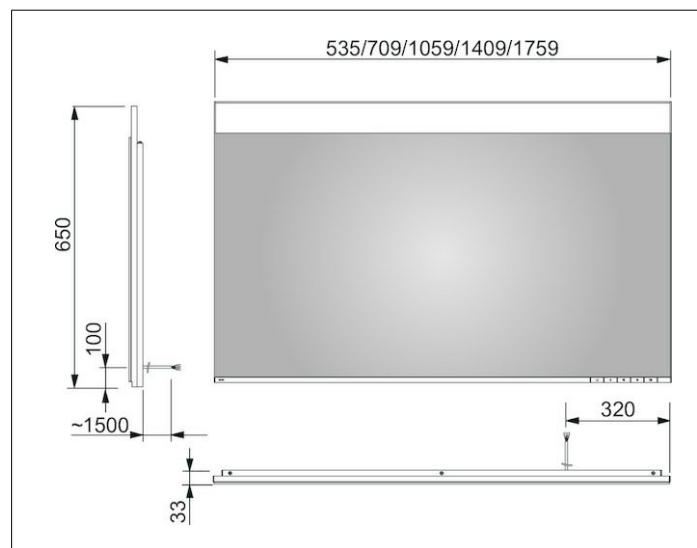

Edition 400**11596171504 Зеркало с подсветкой****ИЗДЕЛИЕ****ЧЕРТЕЖ****ОПИСАНИЕ ИЗДЕЛИЯ**

с подогревом зеркального полотна
бесступенчатая настройка тона подсветки от 2700 Кельвин (теплая белая) до 6500 Кельвин (дневной свет),
обрамление из алюминия

бесступенчатый реостат/диммер

EEK: C , 13 kWh/1000h

ПОВЕРХНОСТЬ

13 Вт + 41 Вт

ГАБАРИТЫ

710 x 650 x 33 mm