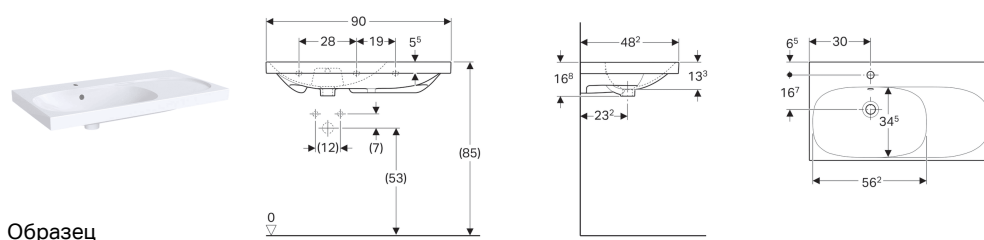

Раковина Geberit Acanto с полкой справа, простое крепление

Характеристики

- Возможна установка на мебель
- Асимметричная
- Простое крепление благодаря приспособлению настенного монтажа Geberit тип EFF1 для умывальника

Технические характеристики

Материал | Сантехнический фарфор

Объем поставки

- Настенное крепление типа EFF1

Арт. №	Цвет / поверхность	Отверстие под смеситель	Перелив	Полочное пространство	В	Н	Т
500.625.01.2	Белый	По центру	На виду	Правая	90 см	16.8 см	48.2 см
500.626.01.2	Белый	Без	На виду	Правая	90 см	16.8 см	48.2 см

Принадлежности

- Сифон бутылочный Geberit для раковин, горизонтальный выпуск