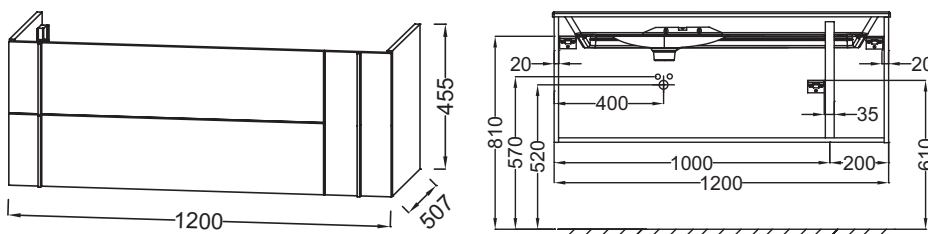

Технические характеристики

- **РАЗМЕРЫ (СМ)**: 120 x 50,80 x 45,20 см
- **МАТЕРИАЛ**: Лак или меламин
- **МЕСТО ДЛЯ ХРАНЕНИЯ**: 2 выдвижных ящика с механизмом «плавное закрытие» и 1 боковой
- **ТИП УСТАНОВКИ**: Подвесная
- **ПРОДУКТ В КОМПЛЕКТЕ**: (смеситель, раковина и набор креплений заказываются отдельно)
- **РЕШЕНИЕ ХРАНЕНИЯ**: Выдвижные ящики
- **ВНУТРЕННЯЯ ОТДЕЛКА**: Базальт
- **УСТАНОВКА РАКОВИНЫ-СТОЛЕШНИЦЫ**: Раковина слева
- **РЕКОМЕНДОВАННЫЙ СМЕСИТЕЛЬ**: Смесители Nouvelle Vague
- **ФИКСАЦИЯ**: Установщику понадобится набор крепежей для монтажа на стену

Продукты для комплектации

- ЕХАР112-Z: Подвесная раковина-столешница 120 см

Технический чертёж

Спецификация продукта: Мебель 120 см для раковины-столешницы 120 см. ЕВ3036. Коллекция: NOUVELLE VAGUE. РАЗМЕРЫ (СМ): 120 x 50,80 x 45,20 см. ВЕС: 46,8 кг. МАТЕРИАЛ: Лак или меламин. ТИП УСТАНОВКИ: Подвесная. МЕСТО ДЛЯ ХРАНЕНИЯ: 2 выдвижных ящика с механизмом «плавное закрытие» и 1 боковой. РЕШЕНИЕ ХРАНЕНИЯ: Выдвижные ящики. ПРОДУКТ В КОМПЛЕКТЕ: (смеситель, раковина и набор креплений заказываются отдельно). УСТАНОВКА РАКОВИНЫ-СТОЛЕШНИЦЫ: Раковина слева. ВНУТРЕННЯЯ ОТДЕЛКА: Базальт. ФИКСАЦИЯ: Установщику понадобится набор крепежей для монтажа на стену. РЕКОМЕНДОВАННЫЙ СМЕСИТЕЛЬ: Смесители Nouvelle Vague.