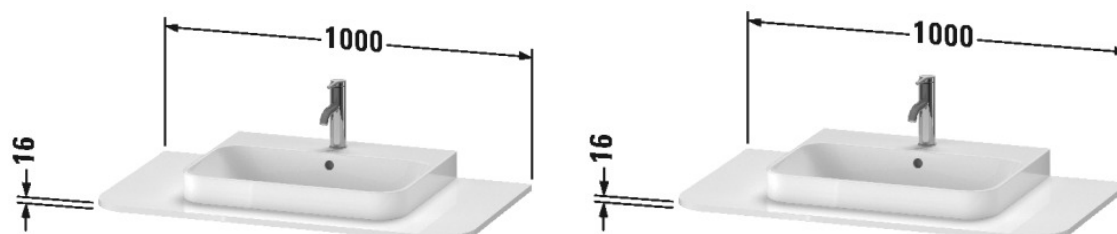

Happy D.2 Plus Консоль # HP031E

| < 1000 мм > |

Консоль	Размеры	Вес	Номер заказа
1 консоль с одним вырезом, для тумбочек с консолью			
Цвета			
M22 Белый гляцевый декор M36 Белый шелковистоматовый лак M39 Скандинавский белый шелковистоматовый лак M69 Орех брашированный (натуральный шпон) M71 Средиземноморский дуб M80 Graphit Super Matt			
Вариант			
	1000 x 550 мм		HP031E
Справка			
См. монтажную инструкцию к тумбочке, подходит для тумбочки # HP4931, HP4941, HP4951, HP4961, HP4971			
Соответствующая продукция			
Тумбочка для подвесной консоли 1 выдвижное отделение, для мебельного умывальника Happy D.2 (шлифованного), 1000 x 550 мм	1000 x 550 мм		HP4931
Тумбочка для подвесной консоли 1 выдвижное отделение, для раковины Happy D.2, 1000 x 550 мм	1000 x 550 мм		HP4941
Тумбочка для подвесной консоли 1 выдвижное отделение, выдвижное отделение. включая вырез под сифон и крышку сифона, для накладной раковины Happy D.2, 1000 x 550 мм	1000 x 550 мм		HP4951
Тумбочка для подвесной консоли 2 выдвижных ящика, верхний ящик, вкл. вырез и крышку для сифона, для раковины Happy D.2, 1000 x 550 мм	1000 x 550 мм		HP4971
Тумбочка для подвесной консоли 2 выдвижных ящика, верхний ящик, вкл. вырез и крышку для сифона, для мебельного умывальника Happy D.2 (шлифованного), 1000 x 550 мм	1000 x 550 мм		HP4961

Все чертежи содержат необходимые размеры с соблюдением стандартных допусков. Они указаны в мм и не являются обязательными. Точные размеры, в частности для монтажа по индивидуальному заказу, можно получить только по готовому изделию.