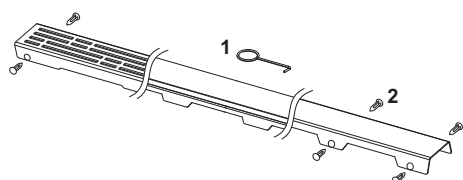

Декоративная решетка TECEdrainline "lines", нержавеющая сталь, глянец или сатин, для душевого канала, прямая

номенклатурный номер : 601521

Номинальная  
длина: 1500 мм  
Поверхность: сатин  
К 1: 1 шт.

**описание:**

Декоративная панель для душевого канала TECEdrainline (прямого) из нержавеющей стали (глянец/сатин) для установки в корпус канала, несущая способность в соответствии с классом нагрузки К3 — испытательная нагрузка 300 кг.

**данные о продажах:**

наименование товара: Декоративная решетка TECEdrainline "lines" 1500 мм нержавеющая сталь, сатин, прямая  
Группа товаров: 600  
Группа продукции: 3006000050

**Чертежи:**

**Запасные части:**