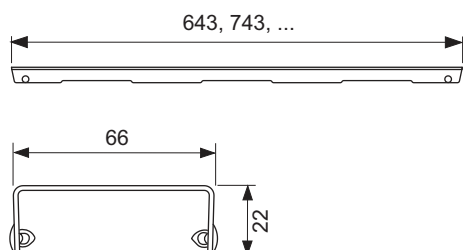

Декоративная решетка TECEdrainline "lines", нержавеющая сталь, глянец или сатин, для душевого канала, прямая

номенклатурный номер : 601521

Номинальная  
длина: 1500 мм  
Поверхность: сатин  
К 1: 1 шт.

**описание:**

Декоративная панель для душевого канала TECEdrainline (прямого) из нержавеющей стали (глянец/сатин) для установки в корпус канала, несущая способность в соответствии с классом нагрузки К3 — испытательная нагрузка 300 кг.

**данные о продажах:**

наименование товара: Декоративная решетка TECEdrainline "lines" 1500 мм нержавеющая сталь, сатин, прямая  
Группа товаров: 600  
Группа продукции: 3006000050

**Чертежи:**

**Запасные части:**