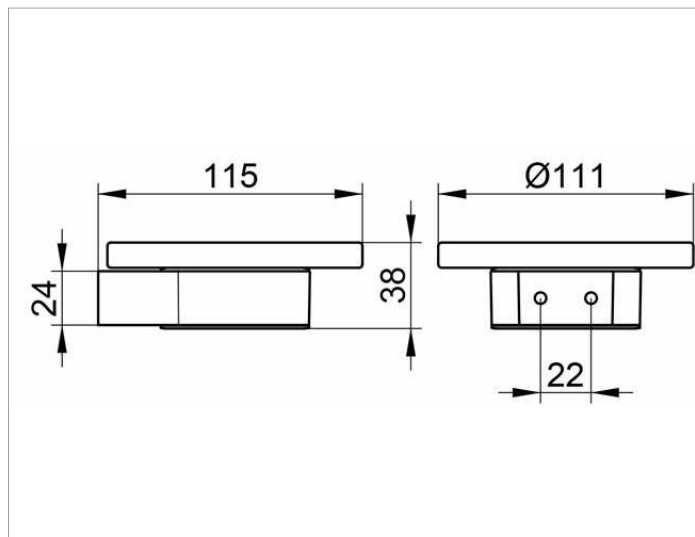

Plan

14955019000 Полочка для мыла

ИЗДЕЛИЕ

ЧЕРТЕЖ

ОПИСАНИЕ ИЗДЕЛИЯ

в комплекте с хрустальной мыльницей

поверхность

хром

спецификации

KEUCO PLAN soap holder 14955019000

Chrome-plated soap holder in a stylish yet functional design

Complete with a removable crystal soap dish, (diameter 4-6/16"),  
Easy to clean,

Width 4-3/8", height 1-1/2", projection 4-1/2"

The soap holder is fitted with 2 hidden fixing points  
incl. corrosion-free mounting material