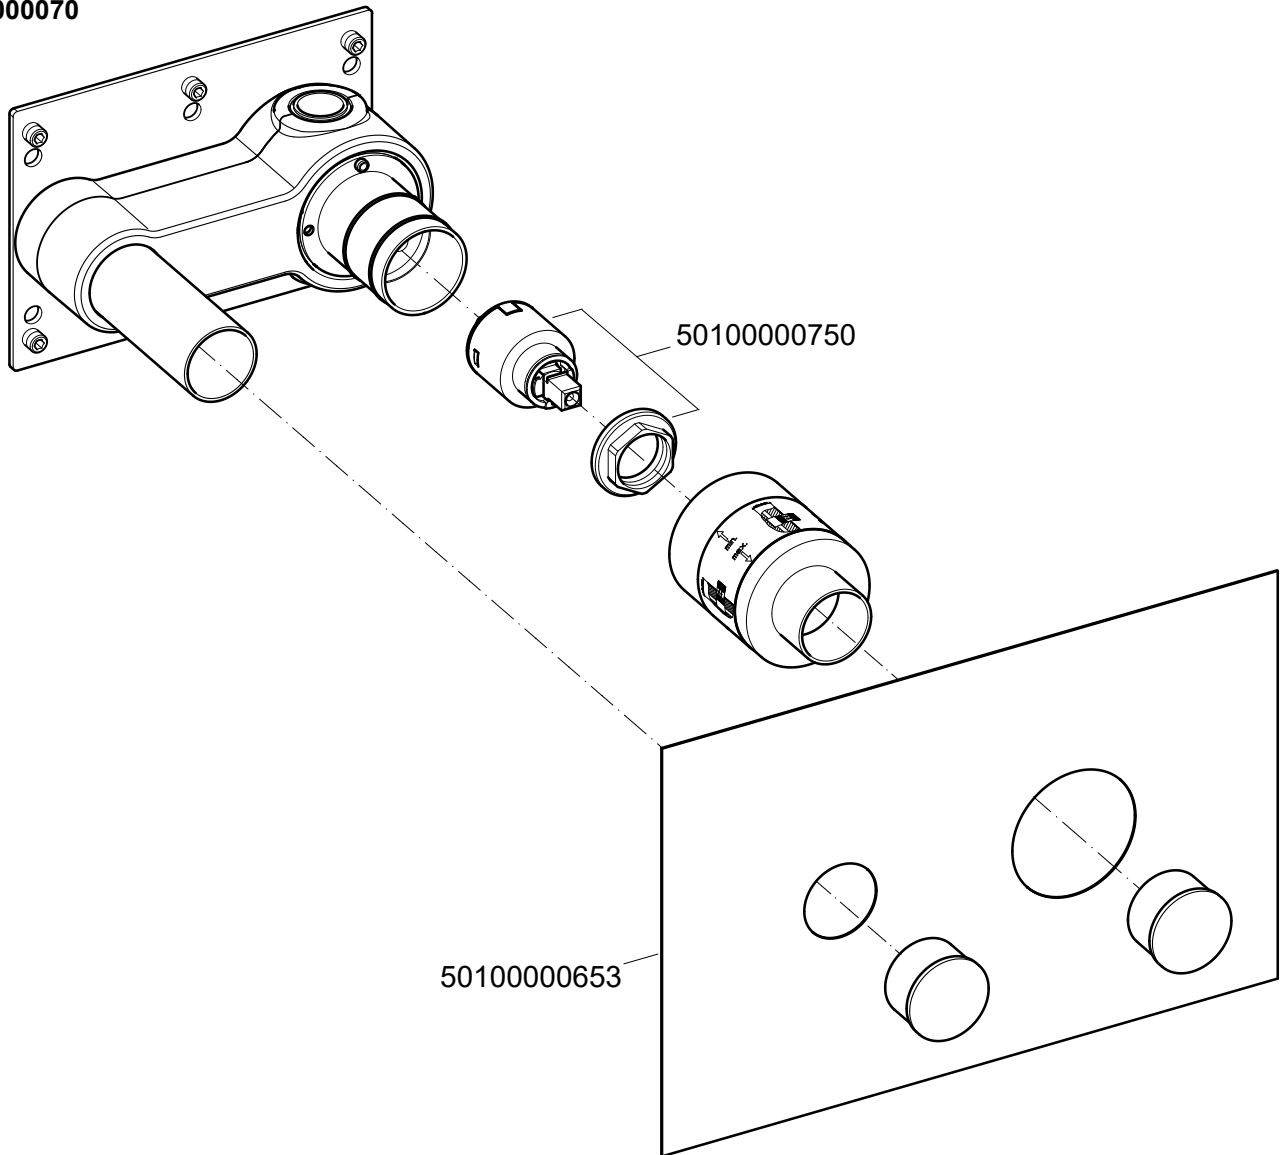

RU Запчасти

Plan S

59916 000070

59570000001 (570mm)

59570000002 (800mm)

59570000003 (1250mm)

59571000001