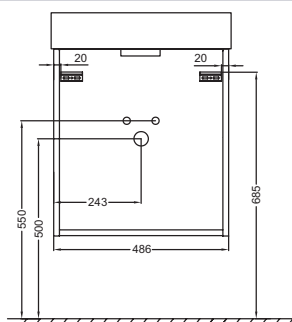

Преимущества при монтаже

- Простая установка : Полностью собранная тумба

Технические характеристики

- РАЗМЕРЫ (СМ) : 48.60 x 39 x 52 см
- ТИП УСТАНОВКИ : Подвесная
- ВНУТРЕННЯЯ ОТДЕЛКА : Серая

- МАТЕРИАЛ : Лак или меламин
- УСТАНОВКА РАКОВИНЫ-СТОЛЕШНИЦЫ : По центру
- ДОПОЛНИТЕЛЬНАЯ ИНФОРМАЦИЯ : Раковина-столешница, смеситель и крепления заказываются отдельно

Продукты для комплектации

- EVT112 : Накладная раковина-чаша 50 x 40 см

Технический чертеж

Спецификация продукта : Тумба под раковину 50 см, 2 ящика. EB1378. Коллекция : TOLBIAC. РАЗМЕРЫ (СМ) : 48.60 x 39 x 52 см. МАТЕРИАЛ : Лак или меламин. ТИП УСТАНОВКИ : Подвесная. УСТАНОВКА РАКОВИНЫ-СТОЛЕШНИЦЫ : По центру. ВНУТРЕННЯЯ ОТДЕЛКА : Серая. ДОПОЛНИТЕЛЬНАЯ ИНФОРМАЦИЯ : Раковина-столешница, смеситель и крепления заказываются отдельно.