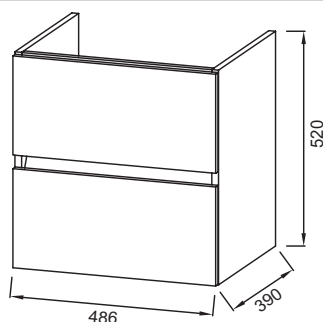

Преимущества при монтаже

- Простая установка : Полностью собранная тумба

Технические характеристики

- РАЗМЕРЫ (СМ) : 48.60 x 39 x 52 см
- ТИП УСТАНОВКИ : Подвесная
- ВНУТРЕННЯЯ ОТДЕЛКА : Серая

- МАТЕРИАЛ : Лак или меламин
- УСТАНОВКА РАКОВИНЫ-СТОЛЕШНИЦЫ : По центру
- ДОПОЛНИТЕЛЬНАЯ ИНФОРМАЦИЯ : Раковина-столешница, смеситель и крепления заказываются отдельно

Продукты для комплектации

- EVT112 : Накладная раковина-чаша 50 x 40 см

Технический чертеж

Спецификация продукта : Тумба под раковину 50 см, 2 ящика. EB1378. Коллекция : TOLBIAC. РАЗМЕРЫ (СМ) : 48.60 x 39 x 52 см. МАТЕРИАЛ : Лак или меламин. ТИП УСТАНОВКИ : Подвесная. УСТАНОВКА РАКОВИНЫ-СТОЛЕШНИЦЫ : По центру. ВНУТРЕННЯЯ ОТДЕЛКА : Серая. ДОПОЛНИТЕЛЬНАЯ ИНФОРМАЦИЯ : Раковина-столешница, смеситель и крепления заказываются отдельно.