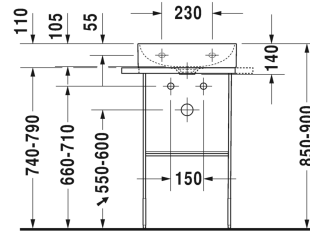

DuraSquare Консоль металлическая напольная ** #
003109..00 / 003109..00

|< 516 мм >|

Консоль металлическая напольная **	Размеры	Вес	Номер заказа
регулировка по высоте + 50 мм, включая крепление, для умывальника для рук # 073245, Полотенцедержатель справа/слева, встраиваемый справа и слева			
Цвета			
10 Хром 46 Black Matt			
Вариант			
хром	516 x 333 мм	6,000 кг	003109..00
черный матовый	516 x 333 мм	6,000 кг	003109..00
Справка			
** Стекланные элементы не включены - заказывайте отдельно			
Соответствующая продукция			
Умывальник для рук, мебельный умывальник для рук без перелива, с плоскостью под смеситель, включая выпуск с керамической крышкой, глазуровка снизу, 450 x 350 мм	450 x 350 мм		073245
Стекланные полочки безопасное стекло, для металлической консоли # 003109, 003110, 420 x 264 мм	420 x 264 мм		009966

Все чертежи содержат необходимые размеры с соблюдением стандартных допусков. Они указаны в мм и не являются обязательными. Точные размеры, в частности для монтажа по индивидуальному заказу, можно получить только по готовому изделию.