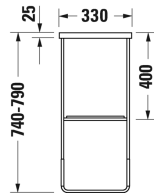

DuraSquare Консоль металлическая напольная ** #
003109..00 / 003109..00

|< 516 мм >|

Консоль металлическая напольная **	Размеры	Вес	Номер заказа
регулировка по высоте + 50 мм, включая крепление, для умывальника для рук # 073245, Полотенцедержатель справа/слева, встраиваемый справа и слева			
Цвета			
10 Хром 46 Black Matt			
Вариант			
хром	516 x 333 мм	6,000 кг	003109..00
черный матовый	516 x 333 мм	6,000 кг	003109..00
Справка			
** Стекланные элементы не включены - заказывайте отдельно			
Соответствующая продукция			
Умывальник для рук, мебельный умывальник для рук без перелива, с плоскостью под смеситель, включая выпуск с керамической крышкой, глазуровка снизу, 450 x 350 мм	450 x 350 мм		073245
Стекланные полочки безопасное стекло, для металлической консоли # 003109, 003110, 420 x 264 мм	420 x 264 мм		009966

Все чертежи содержат необходимые размеры с соблюдением стандартных допусков. Они указаны в мм и не являются обязательными. Точные размеры, в частности для монтажа по индивидуальному заказу, можно получить только по готовому изделию.