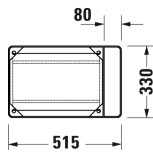

DuraSquare Консоль металлическая напольная ** #
003109..00 / 003109..00

|< 516 мм >|

Консоль металлическая напольная **	Размеры	Вес	Номер заказа
регулировка по высоте + 50 мм, включая крепление, для умывальника для рук # 073245, Полотенцедержатель справа/слева, встраиваемый справа и слева			
Цвета			
10 Хром 46 Black Matt			
Вариант			
хром	516 x 333 мм	6,000 кг	003109..00
черный матовый	516 x 333 мм	6,000 кг	003109..00
Справка			
** Стекланные элементы не включены - заказывайте отдельно			
Соответствующая продукция			
Умывальник для рук, мебельный умывальник для рук без перелива, с плоскостью под смеситель, включая выпуск с керамической крышкой, глазуровка снизу, 450 x 350 мм	450 x 350 мм		073245
Стекланные полочки безопасное стекло, для металлической консоли # 003109, 003110, 420 x 264 мм	420 x 264 мм		009966

Все чертежи содержат необходимые размеры с соблюдением стандартных допусков. Они указаны в мм и не являются обязательными. Точные размеры, в частности для монтажа по индивидуальному заказу, можно получить только по готовому изделию.