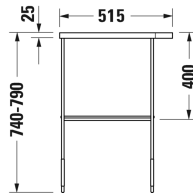

DuraSquare Консоль металлическая напольная ** #
003109..00 / 003109..00

|< 516 мм >|

Консоль металлическая напольная **	Размеры	Вес	Номер заказа
регулировка по высоте + 50 мм, включая крепление, для умывальника для рук # 073245, Полотенцедержатель справа/слева, встраиваемый справа и слева			
Цвета			
10 Хром 46 Black Matt			
Вариант			
хром	516 x 333 мм	6,000 кг	003109..00
черный матовый	516 x 333 мм	6,000 кг	003109..00
Справка			
** Стекланные элементы не включены - заказывайте отдельно			
Соответствующая продукция			
Умывальник для рук, мебельный умывальник для рук без перелива, с плоскостью под смеситель, включая выпуск с керамической крышкой, глазуровка снизу, 450 x 350 мм	450 x 350 мм		073245
Стекланные полочки безопасное стекло, для металлической консоли # 003109, 003110, 420 x 264 мм	420 x 264 мм		009966

Все чертежи содержат необходимые размеры с соблюдением стандартных допусков. Они указаны в мм и не являются обязательными. Точные размеры, в частности для монтажа по индивидуальному заказу, можно получить только по готовому изделию.