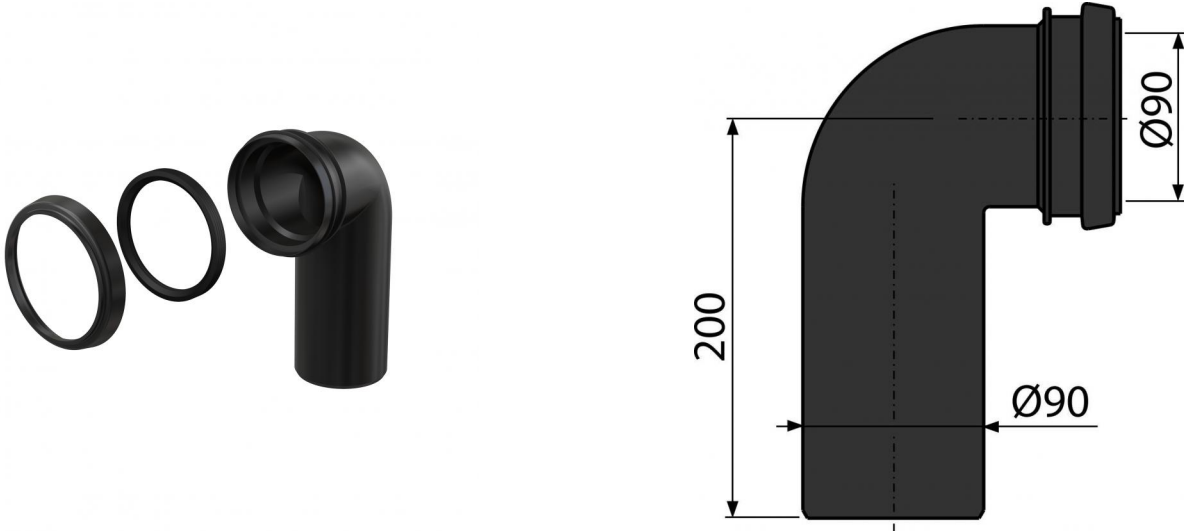

M908

Колено стока, комплект DN90/90

**Область применения**

Для скрытых систем инсталляции
Для подключения подвесного унитаза к вертикально расположенному
выводу канализационной трубы

Свойства

- Материал: полиэтилен

Содержание комплекта

- Уплотнительное кольцо
- Стоковое колено Ø90/90 мм
- Прокладка

Код заказа, Логистическая информация

Код	EAN	Вес (шт упаковка паллета)	Размеры (шт упаковка)	Количество (упаковка паллета)
M908	8595580501907	0,3376 6,7520 128,0320 кг	245×180×90 590×430×390 MM	20 320 шт