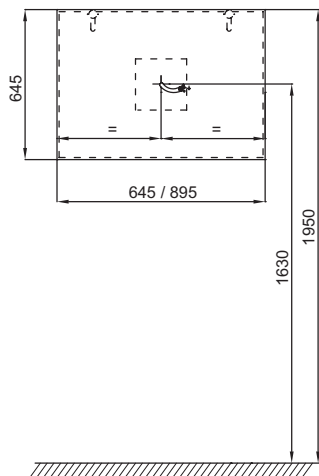

Технические характеристики

- РАЗМЕРЫ (СМ): 64,50 x 6 x 64,50 см
- ТИП УСТАНОВКИ: Крепление к стене
- ФИКСАЦИЯ: Установщику понадобится набор крепежей для монтажа на стену
- ВЕС: 18 кг
- ВКЛЮЧЕНИЕ: 230В, 7ВТ, класс II IP44

Связанные продукты

- EVN112: Раковина-столешница 65 см, левосторонняя
- EVO112: Раковина-столешница 65 см, правосторонняя
- EB1770: Мебель для раковины-столешницы 65 см
- EB1774G: Подвесная колонна, шарниры слева

Технический чертёж

Спецификация продукта: Зеркало 65 см. EB1772. Коллекция: RYTHMIK PURE. РАЗМЕРЫ (СМ): 64,50 x 6 x 64,50 см. ВЕС: 18 кг. ТИП УСТАНОВКИ: Крепление к стене. ВКЛЮЧЕНИЕ: 230В, 7ВТ, класс II IP44. ФИКСАЦИЯ: Установщику понадобится набор крепежей для монтажа на стену.