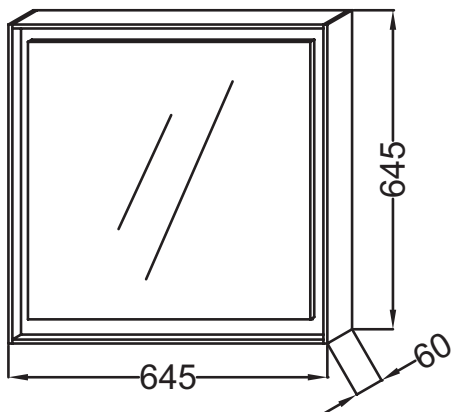

Технические характеристики

- РАЗМЕРЫ (СМ): 64,50 x 6 x 64,50 см
- ТИП УСТАНОВКИ: Крепление к стене
- ФИКСАЦИЯ: Установщику понадобится набор крепежей для монтажа на стену
- ВЕС: 18 кг
- ВКЛЮЧЕНИЕ: 230В, 7ВТ, класс II IP44

Связанные продукты

- EVN112: Раковина-столешница 65 см, левосторонняя
- EVO112: Раковина-столешница 65 см, правосторонняя
- EB1770: Мебель для раковины-столешницы 65 см
- EB1774G: Подвесная колонна, шарниры слева

Технический чертёж

Спецификация продукта: Зеркало 65 см. EB1772. Коллекция: RYTHMIK PURE. РАЗМЕРЫ (СМ): 64,50 x 6 x 64,50 см. ВЕС: 18 кг. ТИП УСТАНОВКИ: Крепление к стене. ВКЛЮЧЕНИЕ: 230В, 7ВТ, класс II IP44. ФИКСАЦИЯ: Установщику понадобится набор крепежей для монтажа на стену.