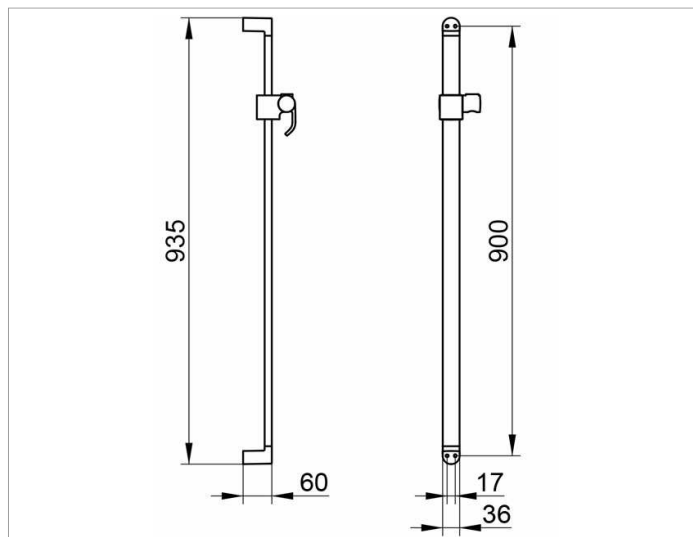

**Elegance**

51685010900 Душевая штанга

**ИЗДЕЛИЕ**

**ЧЕРТЕЖ**

**ОПИСАНИЕ ИЗДЕЛИЯ**

состоит из:

- настенной штанги 900 мм с передвижным держателем, регулировка высоты ручьяткой, бесступенчатый изменяемый угол наклона
- с компенсатором для плитки (5 мм)

**поверхность**

хром

**Габариты**

900 mm

**спецификации**

KEUCO ELEGANCE shower sliding rail 51685010900

Chrome-plated,

Elegant shape,

slightly shaped surface,

for Wall mounting,

consisting of:

Rail 900 mm and hand shower bracket, height adjustable

Spacer disc (5 mm)

total external measurement 935 mm

Distance between bore holes 900 mm

Projection 60 mm

The Shower rail will be mounted discretely on 4 points

incl. corrosion-free mounting material