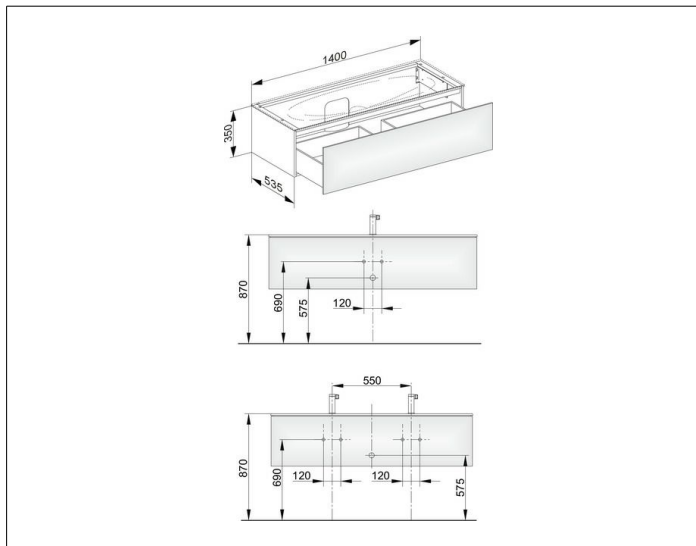

Edition 11

31361YY0100 Тумба под умывальник

ИЗДЕЛИЕ

ЧЕРТЕЖ

ОПИСАНИЕ ИЗДЕЛИЯ

подходит к керамическому умывальнику арт. 31160 и к умывальнику из варикора на заказ,
1 выдвижной фронт с нажимным открыванием push-to-open
дополнительно с внутренней светодиодной подсветкой
автоматическое вкл./выкл., теплый белый свет

ОБОРУДОВАНИЕ

- 2 передвижных ящика для хранения (190 x 70 x 413 мм)

ПОВЕРХНОСТЬ

11, 14, 18, 27, 28, 30, 57, 85, 89

ГАБАРИТЫ

1400 x 350 x 535 mm