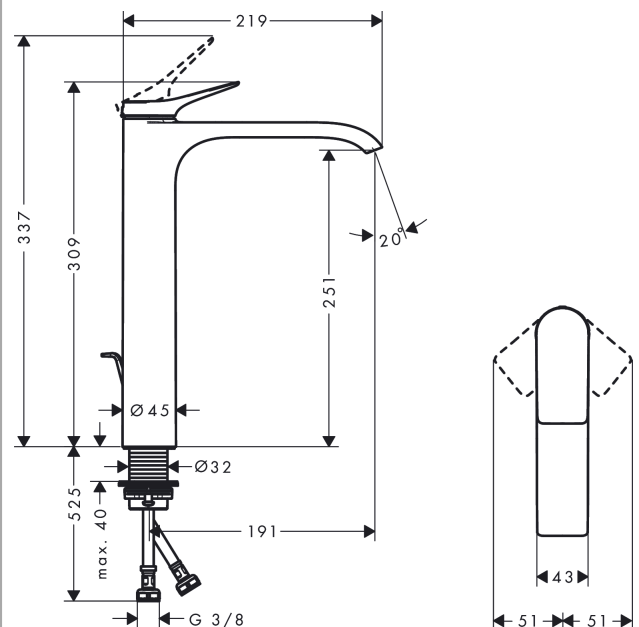

Vivenis

Смеситель для раковины, однорычажный, 250 со сливным гарнитуром, для раковины в форме таза

Поверхности : матовый белый Артикулный номер: 75040700

Описание

Характеристики

- состоит из: однорычажный смеситель для раковины, слив/перелив
- ComfortZone 250
- выступ 191 мм
- тип струи: Прямоугольная струя
- максимальный расход воды при 3 бар: 5 л/мин
- Керамический картридж
- регулируемое ограничение температуры
- подходит для проточных водонагревателей
- донный клапан, 1¼"
- материал сливного набора: металл
- вид соединения: соединительные шланги G 3/8"

Технология

Награды за дизайн

reddot winner 2021

Продукт

Чертеж

График расхода воды

Vivenis

Смеситель для раковины, однорычажный, 250 со сливным гарнитуром, для раковины в форме таза

Поверхности : матовый белый Артикульный номер: **75040700**

Покомпонентное изображение

Год выпуска: >06/21

Vivenis

Смеситель для раковины, однорычажный, 250 со сливным гарнитуром, для раковины в форме таза

Поверхности : матовый белый Артикульный номер: **75040700****Перечень запасных частей**

Год выпуска: >06/21

Позиция	Описание	Артикульный номер	PC	PU
1	handle	94277700	-	1
2	screw cover	93735700	-	1
3	escutcheon	94027700	-	1
4	nut	93995000	-	1
5	O-ring 35x1,5	92114000	-	1
6	cartridge, assy	93897000	-	1
7	seal	95008000	-	1
8	O-ring 35x2	92604000	-	1
9	adapter for cartridge	98750000	-	1
10	O-Ring 30x2	98186000	-	1
11	spray former	94275000	-	1
12	connection hose 600 mm M8x0,75 G3/8	96556000	-	1
13	O-ring 6,6x1,6	93019000	-	1
14	flat seal	98749000	-	1
15	fixing set (Ø 32)	13961000	-	1
16	lever collar	97548000	-	1
17	pull rod	96657000	-	1
a	pop up waste	94139700	-	1
b	fixation extension 35 mm	13898000	-	1