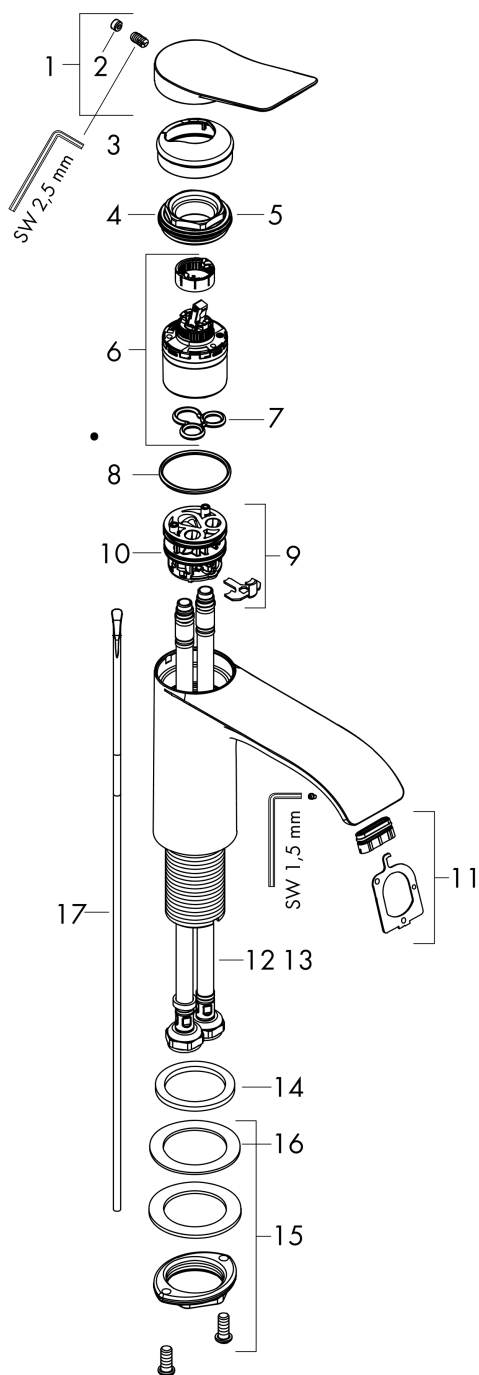

Vivenis

Смеситель для раковины, однорычажный, 250 со сливным гарнитуром, для раковины в форме таза

Поверхности : матовый белый Артикулный номер: 75040700

Описание

Характеристики

- состоит из: однорычажный смеситель для раковины, слив/перелив
- ComfortZone 250
- выступ 191 мм
- тип струи: Прямоугольная струя
- максимальный расход воды при 3 бар: 5 л/мин
- Керамический картридж
- регулируемое ограничение температуры
- подходит для проточных водонагревателей
- донный клапан, 1¼"
- материал сливного набора: металл
- вид соединения: соединительные шланги G 3/8"

Технология

Награды за дизайн

reddot winner 2021

Продукт

Чертеж

График расхода воды

Vivenis

Смеситель для раковины, однорычажный, 250 со сливным гарнитуром, для раковины в форме таза

Поверхности : матовый белый Артикульный номер: **75040700**

Покомпонентное изображение

Год выпуска: >06/21

Vivenis

Смеситель для раковины, однорычажный, 250 со сливным гарнитуром, для раковины в форме таза

Поверхности : матовый белый Артикульный номер: **75040700****Перечень запасных частей**

Год выпуска: >06/21

Позиция	Описание	Артикульный номер	PC	PU
1	handle	94277700	-	1
2	screw cover	93735700	-	1
3	escutcheon	94027700	-	1
4	nut	93995000	-	1
5	O-ring 35x1,5	92114000	-	1
6	cartridge, assy	93897000	-	1
7	seal	95008000	-	1
8	O-ring 35x2	92604000	-	1
9	adapter for cartridge	98750000	-	1
10	O-Ring 30x2	98186000	-	1
11	spray former	94275000	-	1
12	connection hose 600 mm M8x0,75 G3/8	96556000	-	1
13	O-ring 6,6x1,6	93019000	-	1
14	flat seal	98749000	-	1
15	fixing set (Ø 32)	13961000	-	1
16	lever collar	97548000	-	1
17	pull rod	96657000	-	1
a	pop up waste	94139700	-	1
b	fixation extension 35 mm	13898000	-	1