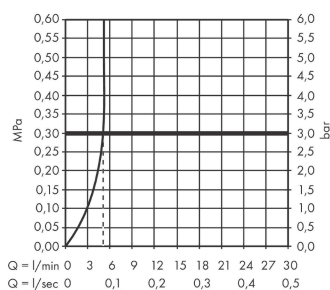

Технология

Награды за дизайн

reddot winner 2021

Продукт

Чертеж

График расхода воды

Vivenis

Смеситель для раковины, однорычажный, 250 со сливным гарнитуром, для раковины в форме таза