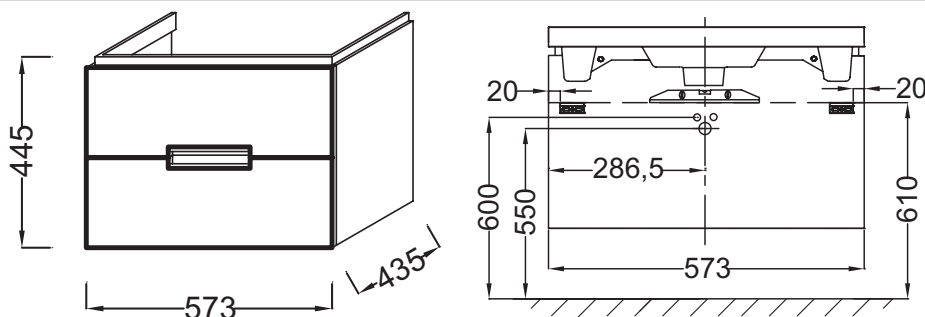

### Технические характеристики

- РАЗМЕРЫ (СМ): 57 x 43,50 x 44,50 см
- МЕСТО ДЛЯ ХРАНЕНИЯ: 2 выдвижных ящика с механизмом «плавное закрывание»
- ПРОДУКТ В КОМПЛЕКТЕ: (смеситель и раковина заказываются отдельно)
- ВНУТРЕННЯЯ СИСТЕМА ХРАНЕНИЯ: 2 съемных поддона для аксессуаров
- ВЕС: 17,2 кг
- РЕШЕНИЕ ХРАНЕНИЯ: Выдвижные ящики
- РУЧКИ: Встроенные
- ФИКСАЦИЯ: Установщику понадобится набор крепежей для монтажа на стену

### Продукты для комплектации

- E4802: Подвесная раковина-столешница 60 x 46,5 см

### Связанные продукты

- EB575: Зеркало 60 см
- EB906: Ножки В35 см, матовый хром

### Технический чертёж

Спецификация продукта: Мебель для раковины 60 см. EB1134. Коллекция: REVE. РАЗМЕРЫ (СМ): 57 x 43,50 x 44,50 см. ВЕС: 17,2 кг. МЕСТО ДЛЯ ХРАНЕНИЯ: 2 выдвижных ящика с механизмом «плавное закрывание». РЕШЕНИЕ ХРАНЕНИЯ: Выдвижные ящики. ПРОДУКТ В КОМПЛЕКТЕ: (смеситель и раковина заказываются отдельно). РУЧКИ: Встроенные. ВНУТРЕННЯЯ СИСТЕМА ХРАНЕНИЯ: 2 съемных поддона для аксессуаров. ФИКСАЦИЯ: Установщику понадобится набор крепежей для монтажа на стену.