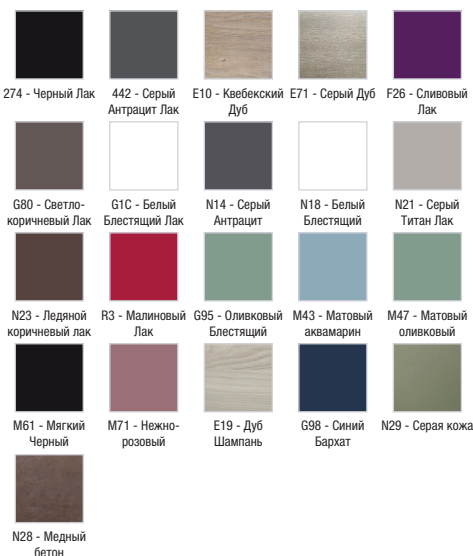

EB1362G

Коллекция: ОБЩАЯ КАТЕГОРИЯ

Отделки*:

Общие характеристики:

Преимущества для конечного пользователя

- ОПТИМАЛЬНАЯ СИСТЕМА ХРАНЕНИЯ: дверца с двухсторонним зеркалом, 2 стеклянные полки на отделение
- Практичность: светодиодная подсветка, 1 магнит
- Продуманность: розетка и инфракрасный выключатель