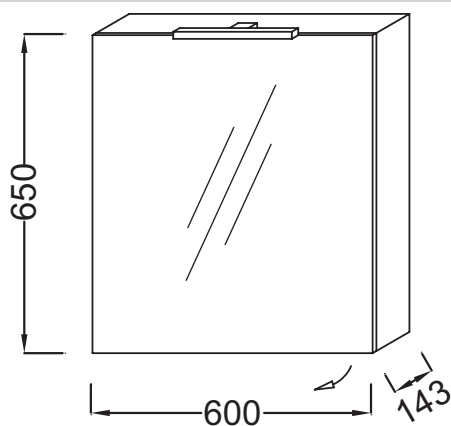

Технические характеристики

- РАЗМЕРЫ (СМ): 60 x 14,30 x 65 см
- МЕСТО ДЛЯ ХРАНЕНИЯ: 1 дверца с механизмом "плавное закрытие"
- РЕШЕНИЕ ХРАНЕНИЯ: Дверцы
- ВНУТРЕННЯЯ ОТДЕЛКА: Серый или базальт
- Лаковое покрытие: внутренние панели с отделкой Базальт
- МАТЕРИАЛ: Лак или меламин
- ВКЛЮЧЕНИЕ: 230В, 3.5Вт, класс II IP44
- МОДЕЛЬ: Левосторонняя
- Левосторонняя: шарниры слева

Технический чертёж

Спецификация продукта: Зеркальный шкаф 60 см. EB1362G. Коллекция: ОБЩАЯ КАТЕГОРИЯ. РАЗМЕРЫ (СМ): 60 x 14,30 x 65 см. МАТЕРИАЛ: Лак или меламин. МЕСТО ДЛЯ ХРАНЕНИЯ: 1 дверца с механизмом "плавное закрытие". ВКЛЮЧЕНИЕ: 230В, 3.5Вт, класс II IP44. РЕШЕНИЕ ХРАНЕНИЯ: Дверцы. МОДЕЛЬ: Левосторонняя. ВНУТРЕННЯЯ ОТДЕЛКА: Серый или базальт. Левосторонняя: шарниры слева. Лаковое покрытие: внутренние панели с отделкой Базальт.