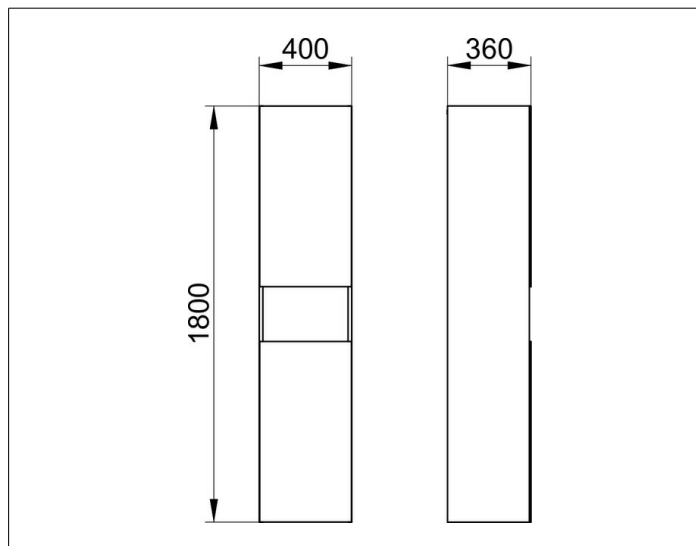

Stageline

32831XX0102 Высокий шкаф-пенал

ИЗДЕЛИЕ

ЧЕРТЕЖ

ОПИСАНИЕ ИЗДЕЛИЯ

с 1 дверцей, с амортизатором
и полочка в середине, с освещением

ОБОРУДОВАНИЕ

- 4 стеклянные полочки

ПОВЕРХНОСТЬ

18, 30, 97

ГАБАРИТЫ

400 x 1800 x 360 mm