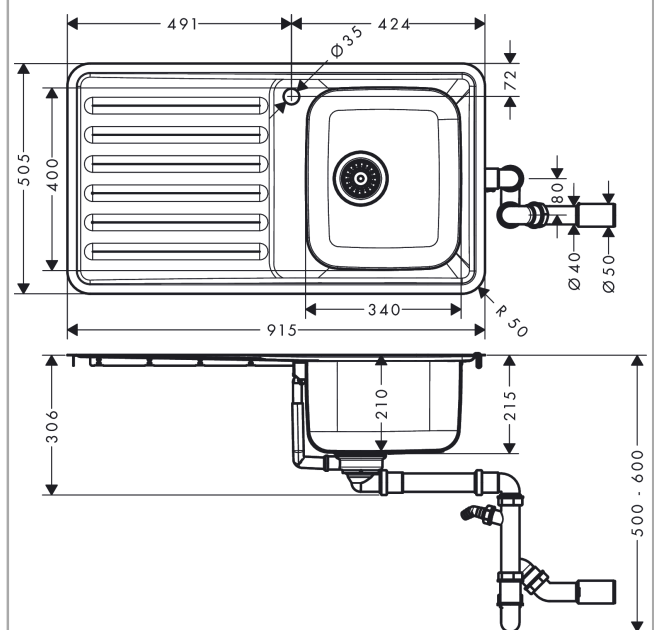

S41**S4111-F340 Встраиваемая мойка 340/400 с крылом**Поверхности : **нерж. сталь** Артикульный номер: **43340800****Описание****Характеристики**

- состоит из: встраиваемая мойка, сливной набор ручного управления
- размер выреза: 895 x 485 мм
- материал: нержавеющая сталь
- количество чаш: 1 основная чаша
- со сливом
- расположение отверстия для смесителя определено (см. чертеж), Без отверстия под смеситель
- положение: двусторонняя
- ширина кухонного шкафа: 45 см
- способ установки: монтаж на столешницу или вровень со столешницей
- перелив: на стороне чаши под сушилкой
- усиленный борт для надежной фиксации кухонного смесителя
- Радиус угла: 70 мм
- глубина раковины: 210 мм

Продукт**Чертеж**

S41

S4111-F340 Встраиваемая мойка 340/400 с крылом

Поверхности : нерж. сталь Артикульный номер: 43340800

Покомпонентное изображение

Год выпуска: >08/19

S41**S4111-F340 Встраиваемая мойка 340/400 с крылом**Поверхности : **нерж. сталь** Артикульный номер: **43340800****Перечень запасных частей**Год выпуска: **>08/19**

Позиция	Описание	Артикульный номер	PC	PU
1	waste	43921800	-	1
2	mounting kit	92960000	-	1