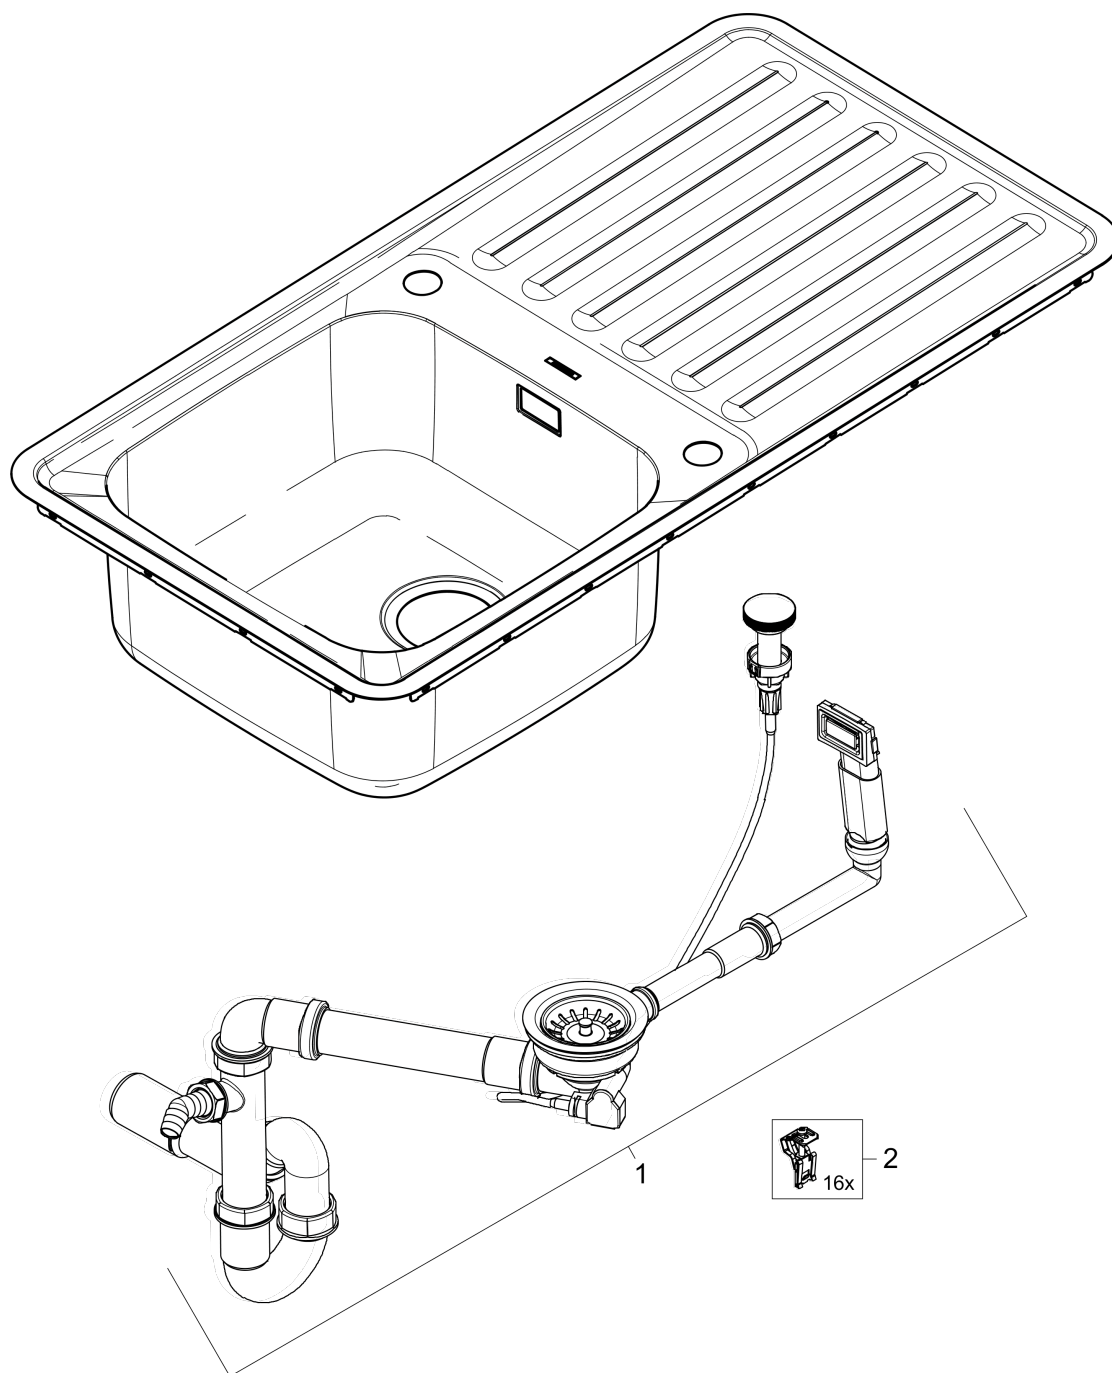

S41**S4111-F340 Встраиваемая мойка 340/400 с крылом**Поверхности : **нерж. сталь** Артикульный номер: **43340800****Описание****Характеристики**

- состоит из: встраиваемая мойка, сливной набор ручного управления
- размер выреза: 895 x 485 мм
- материал: нержавеющая сталь
- количество чаш: 1 основная чаша
- со сливом
- расположение отверстия для смесителя определено (см. чертеж), Без отверстия под смеситель
- положение: двусторонняя
- ширина кухонного шкафа: 45 см
- способ установки: монтаж на столешницу или вровень со столешницей
- перелив: на стороне чаши под сушилкой
- усиленный борт для надежной фиксации кухонного смесителя
- Радиус угла: 70 мм
- глубина раковины: 210 мм

Продукт**Чертеж**

S41

S4111-F340 Встраиваемая мойка 340/400 с крылом

Поверхности : нерж. сталь Артикульный номер: 43340800

Покомпонентное изображение

Год выпуска: >08/19

S41**S4111-F340 Встраиваемая мойка 340/400 с крылом**Поверхности : **нерж. сталь** Артикульный номер: **43340800****Перечень запасных частей**Год выпуска: **>08/19**

Позиция	Описание	Артикульный номер	PC	PU
1	waste	43921800	-	1
2	mounting kit	92960000	-	1