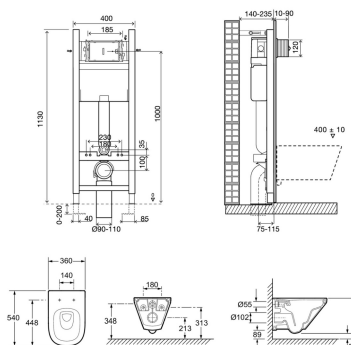

Преимущества при монтаже

- В комплект входит : инсталляция E33131RU, унитаз E77725, сиденье микролифт E77168

Технические характеристики

- МАТЕРИАЛ: N/A
- ФОРМА: Геометрическая
- УСТАНОВКА: Крепление к стене
- ТИП ОБОДА: Без обода

Общая информация

:Комплект унитаза с инсталляцией 40 см и сиденьем. E21774RU. Коллекция : MODERN LIFE. МАТЕРИАЛ : N/A. УСТАНОВКА : Крепление к стене. ФОРМА : Геометрическая. ТИП ОБОДА : Без обода.

*В зависимости от конфигурации компьютера или настроек принтера, технических факторов и характеристик, цвета, которые Вы видите могут не полностью соответствовать настоящим цветам и являться схематическими.