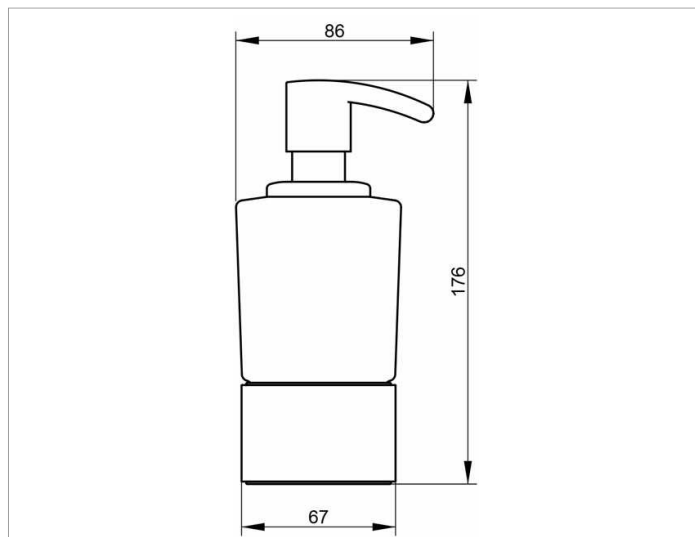

Elegance

11653019001 Дозатор пенного мыла

ИЗДЕЛИЕ

ЧЕРТЕЖ

ОПИСАНИЕ ИЗДЕЛИЯ

настольная модель
стакан из опалового стекла, матовый,
в комплекте с держателем и насосиком
для пенного мыла
объем: около 220 мл

поверхность

хром

спецификации

KEUCO ELEGANCE foam soap dispenser 11653019001, table model
Opal glass matt,
Complete with holder and pump
For foamed-soap
chrome-plated foam soap dispenser in an elegant design, opal glass
matt
easy to clean
capacity: approx. 220 ml,
projection: 72 mm,
height: 176 mm