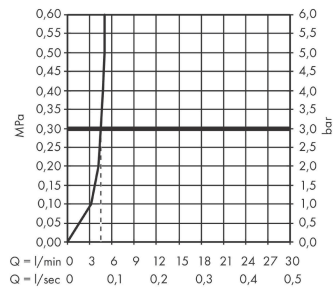

Технология**Продукт****Чертеж**

Metris M71

Кухонный смеситель однорычажный, 320, Eco, 1jet

Поверхность: **хром** Артикульный номер: **14782000**

График расхода воды

Metris M71

Кухонный смеситель однорычажный, 320, Eco, 1jet