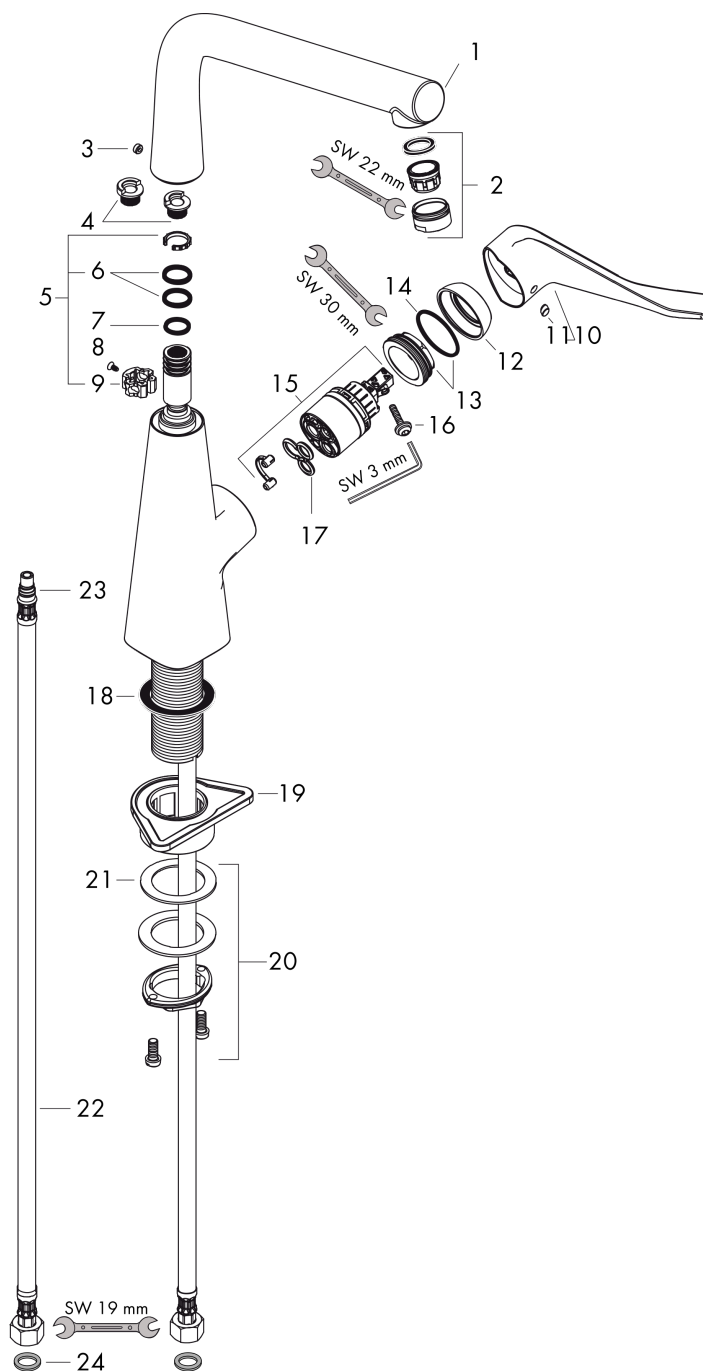

Metris M71**Кухонный смеситель однорычажный, 320, Eco, 1jet**Поверхность: **хром** Артикульный номер: **14782000****Описание****Характеристики**

- ComfortZone 320
- L-образный излив
- диапазон поворота регулировка на 3 уровня, на 110°, 150° или 360°
- ламинарная струя
- максимальный объем расхода воды при 3 барах: 4,5 л/мин
- керамический узел смешивания
- соединения G 3/8
- регулируемое ограничение температуры
- подходит для проточных водонагревателей
- расход ограничен 6 л/мин
- значительное снижение разбрызгивания благодаря плавному включению воды

Технология**Продукт****Чертеж**

Metris M71

Кухонный смеситель однорычажный, 320, Eco, 1jet

Поверхность: **хром** Артикульный номер: **14782000**

График расхода воды

Metris M71

Кухонный смеситель однорычажный, 320, Eco, 1jet

Поверхность: хром Артикулный номер: 14782000

Покомпонентное изображение

Год выпуска: >03/20

Metris M71**Кухонный смеситель однорычажный, 320, Eco, 1jet**Поверхность: **хром** Артикульный номер: **14782000****Перечень запасных частей**

Год выпуска: >03/20

Позиция	Описание	Артикульный номер	PC	PU
1	spout cpl.	98454000	-	1
2	aerator laminar M24x1 (5 l/min)	95987000	-	1
3	screw cover	95181000	-	1
4	set of locating rings (110° / 150°)	98486000	-	1
5	sealing set	92646000	-	1
6	O-Ring 14x2,5	98189000	-	1
7	O-ring 11x3	92481000	-	1
8	screw	97662000	-	1
9	axialring	97558000	-	1
10	handle	98455000	-	1
11	screw cover	96338000	-	1
12	flange	95498000	-	1
13	nut	97209000	-	1
14	O-Ring 32x2	98193000	-	1
15	cartridge, assy	95646001	-	1
16	locking screw for handle	95140000	-	1
17	seal	95008000	-	1
18	seal	92582000	-	1
19	support	97523000	-	1
20	fixing set (Ø 34)	95049000	-	1
21	lever collar	97548000	-	1
22	connection hose 900 mm M8x0,75 G3/8	96316000	-	1
23	O-ring 7x1,5	98422000	-	1
24	sealing set	95581000	-	1
a	set of adapters	93395000	-	1