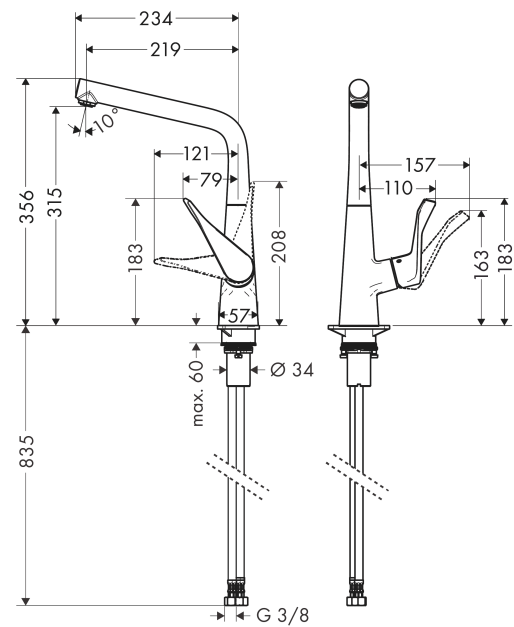

Metris M71**Кухонный смеситель однорычажный, 320, Eco, 1jet**Поверхность: **хром** Артикульный номер: **14782000****Описание****Характеристики**

- ComfortZone 320
- L-образный излив
- диапазон поворота регулировка на 3 уровня, на 110°, 150° или 360°
- ламинарная струя
- максимальный объем расхода воды при 3 барах: 4,5 л/мин
- керамический узел смешивания
- соединения G 3/8
- регулируемое ограничение температуры
- подходит для проточных водонагревателей
- расход ограничен 6 л/мин
- значительное снижение разбрызгивания благодаря плавному включению воды

Технология**Продукт****Чертеж**

Metris M71

Кухонный смеситель однорычажный, 320, Eco, 1jet

Поверхность: **хром** Артикульный номер: **14782000**

График расхода воды

Metris M71

Кухонный смеситель однорычажный, 320, Eco, 1jet

Поверхность: хром Артикулный номер: 14782000

Покомпонентное изображение

Год выпуска: >03/20

Metris M71**Кухонный смеситель однорычажный, 320, Eco, 1jet**Поверхность: **хром** Артикульный номер: **14782000****Перечень запасных частей**

Год выпуска: >03/20

Позиция	Описание	Артикульный номер	PC	PU
1	spout cpl.	98454000	-	1
2	aerator laminar M24x1 (5 l/min)	95987000	-	1
3	screw cover	95181000	-	1
4	set of locating rings (110° / 150°)	98486000	-	1
5	sealing set	92646000	-	1
6	O-Ring 14x2,5	98189000	-	1
7	O-ring 11x3	92481000	-	1
8	screw	97662000	-	1
9	axialring	97558000	-	1
10	handle	98455000	-	1
11	screw cover	96338000	-	1
12	flange	95498000	-	1
13	nut	97209000	-	1
14	O-Ring 32x2	98193000	-	1
15	cartridge, assy	95646001	-	1
16	locking screw for handle	95140000	-	1
17	seal	95008000	-	1
18	seal	92582000	-	1
19	support	97523000	-	1
20	fixing set (Ø 34)	95049000	-	1
21	lever collar	97548000	-	1
22	connection hose 900 mm M8x0,75 G3/8	96316000	-	1
23	O-ring 7x1,5	98422000	-	1
24	sealing set	95581000	-	1
a	set of adapters	93395000	-	1