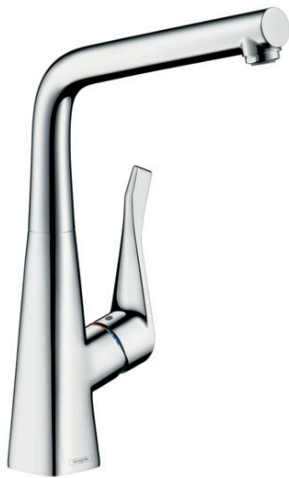

Metris M71**Кухонный смеситель однорычажный, 320, Eco, 1jet**Поверхность: **хром** Артикульный номер: **14782000****Описание****Характеристики**

- ComfortZone 320
- L-образный излив
- диапазон поворота регулировка на 3 уровня, на 110°, 150° или 360°
- ламинарная струя
- максимальный объем расхода воды при 3 барах: 4,5 л/мин
- керамический узел смешивания
- соединения G 3/8
- регулируемое ограничение температуры
- подходит для проточных водонагревателей
- расход ограничен 6 л/мин
- значительное снижение разбрызгивания благодаря плавному включению воды

Технология**Продукт****Чертеж**

Metris M71

Кухонный смеситель однорычажный, 320, Eco, 1jet

Поверхность: **хром** Артикульный номер: **14782000**

График расхода воды

Metris M71

Кухонный смеситель однорычажный, 320, Eco, 1jet

Поверхность: хром Артикулный номер: 14782000

Покомпонентное изображение

Год выпуска: >03/20

Metris M71**Кухонный смеситель однорычажный, 320, Eco, 1jet**Поверхность: **хром** Артикульный номер: **14782000****Перечень запасных частей**

Год выпуска: >03/20

Позиция	Описание	Артикульный номер	PC	PU
1	spout cpl.	98454000	-	1
2	aerator laminar M24x1 (5 l/min)	95987000	-	1
3	screw cover	95181000	-	1
4	set of locating rings (110° / 150°)	98486000	-	1
5	sealing set	92646000	-	1
6	O-Ring 14x2,5	98189000	-	1
7	O-ring 11x3	92481000	-	1
8	screw	97662000	-	1
9	axialring	97558000	-	1
10	handle	98455000	-	1
11	screw cover	96338000	-	1
12	flange	95498000	-	1
13	nut	97209000	-	1
14	O-Ring 32x2	98193000	-	1
15	cartridge, assy	95646001	-	1
16	locking screw for handle	95140000	-	1
17	seal	95008000	-	1
18	seal	92582000	-	1
19	support	97523000	-	1
20	fixing set (Ø 34)	95049000	-	1
21	lever collar	97548000	-	1
22	connection hose 900 mm M8x0,75 G3/8	96316000	-	1
23	O-ring 7x1,5	98422000	-	1
24	sealing set	95581000	-	1
a	set of adapters	93395000	-	1