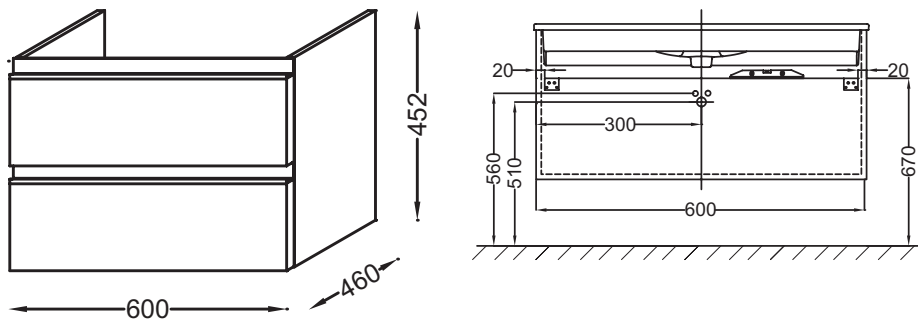

- **Дизайн:** Керамическая чаша элегантно располагается на мебели

Технические характеристики

- **Размеры (см):** 60 x 46 x 45 см
- **Тип установки:** Крепление к стене

- **Вес:** 23 кг
- **Место для хранения:** 2 выдвижных ящика с механизмом «плавное закрывание»

Продукты для комплектации

- EXAF112-Z: Подвесная раковина-столешница для установки на мебель, 60 x 46 см

Связанные продукты

- EB322: Комплект ножек 38 см

Технический чертеж

Спецификация продукта: Мебель для раковины-столешницы 60 см, 2 выдвижных ящика. EB2030-RA. Коллекция: VOX. Размеры (см): 60 x 46 x 45 см. Вес: 23 кг. Тип установки: Крепление к стене. Место для хранения: 2 выдвижных ящика с механизмом «плавное закрывание».