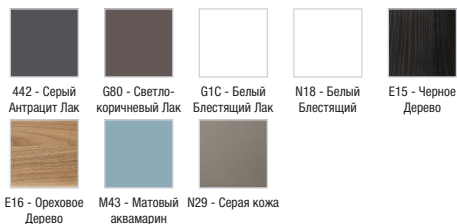

EB2030-RA

Коллекция: VOX

Отделки*:

Общие характеристики:

Преимущества для конечного пользователя

- **Функциональность:** система хранения (мебель с 2 или 3 выдвижными ящиками), 2 дополнительных модуля (60 и 80 см)
- **Широкий выбор:** 2 опции для монтажа ручек (встроенные или установленные на поверхности), большой выбор отделки