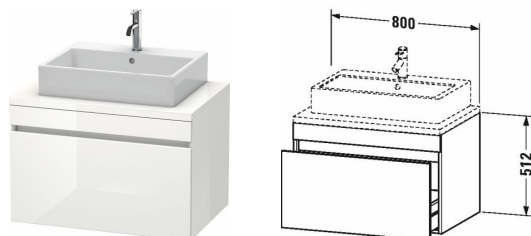

**DuraStyle Тумбочка для консоли # DS5312**

| &lt; 800 мм &gt; |

Тумбочка для консоли	Размеры	Вес	Номер заказа
1 выдвижное отделение			
<b>Цвета</b>			
M07 Бетонно-серый матовый декор M16 Black Oak M18 Белый матовый, декор M21 Орех темный декор M22 Белый глянцевый декор M30 Natural Oak M35 Oak Terra M43 Базальт матовый, декор M49 Графит матовый, декор M53 Каштан темный, декор M75 Лен, декор M79 Орех натуральный, декор M91 Серо-коричневый декор			
<b>Вариант</b>			
	800 x 548 мм		DS5312
<b>Справка</b>			
Рекомендуется малогабаритный сифон # 005076, Дополнительная опция Vi-Color только для цвета корпуса: 18 белый матовый / 43 базальт матовый. Vi-Color для поверхности фронта: свободный выбор из всех цветов фронта., Консоль не включена в комплект поставки, пожалуйста, заказывайте отдельно, Необходим отступ от стены в 20 мм при установке в нишу, Система разделителей (опция), съемный элемент # UV 9846, Необходимые данные для заказа: - цвет фронта - цвет корпуса			
<b>Соответствующая продукция</b>			
Система разделителей Индивидуальная переустанавливаемая система разделителей с крышкой, черный бриллиант, для консольной тумбочки и консольного шкафчика, 115 x 370 мм	115 x 370 мм		UV9846
Малогабаритный сифон , 1 1/4" мм	1 1/4" мм		005076
Умывальник встраиваемый для встраивания сверху, с переливом, с плоскостью под смеситель, глазурированная задняя стенка, вкл. заглушку для перелива, хром, 600 x 430 мм	600 x 430 мм		034760
Раковина шлифованный вариант, без перелива, без площадки под смеситель, 580 x 415 мм	580 x 415 мм		031758
Умывальник встраиваемый для встраивания сверху, без перелива, без площадки под смеситель, 580 x 415 мм	580 x 415 мм		031758