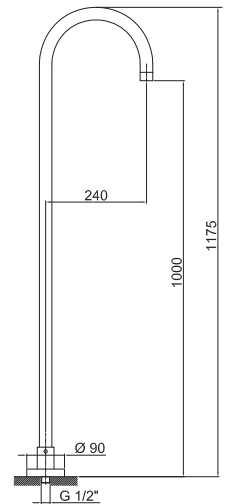

АРТ. 9561

Напольный излив для раковины

- вылет 24 см
- впуск 1/2"

Отделки:

- ☐ **Хром** 91 02 9561
- ☐ **Черный матовый** 91 13 9561
- ☐ **Белый матовый** 91 29 9561

Проект:

Комната:

Дата:

Комментарии:

0,5	11
1	22
2	28
3	32
4	37

сертификаты: